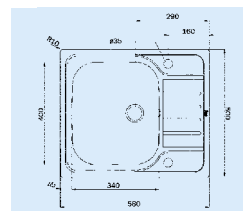

модел / характеристики

ког

58 x 50 см - за шкаф
със светъл отвор 45 см

Princess 45 1C

- Мивка за вѐраждане
- Inox 18/ 10 Cr/ Ni
- Голямо корито 34 x 42 x 16,2
- Клапан 3 1/2" с цедка
- Обръщаема

M.780

В цената е включен набор свързващи тръби и сифон

80 x 50 см - за шкаф
със светъл отвор 60 см

Princess 60

1 1/2C

- Мивка за вѐраждане
- Inox 18/ 10 Cr/ Ni
- Голямо корито 34 x 42 x 16,2 и малко корито 18,5 x 28 x 13
- Клапани 3 1/2" с цедка
- Обръщаема

M.782

В цената е включен набор свързващи тръби и сифон

100 x 50 см - за шкаф
със светъл отвор 60 см

Princess 60

1 1/2C 1E

- Мивка за вѐраждане
- Голямо корито 34 x 42 x 16,2 и малко корито 18,5 x 28 x 13
- Клапан 3 1/2" с цедка
- Обръщаема
- Преливник
- Автоматичен клапан 3 1/2"