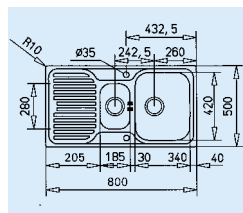

модел / характеристики

ког

58 x 50 см - за шкаф
със светъл отвор 45 см

Princess 45 1C

- Мивка за вѐраждане
- Inox 18/ 10 Cr/ Ni
- Голямо корито 34 x 42 x 16,2
- Клапан 3 1/2" с цедка
- Обръщаема

M.780

В цената е включен набор свързващи тръби и сифон

80 x 50 см - за шкаф
със светъл отвор 60 см

Princess 60

1 1/2C

- Мивка за вѐраждане
- Inox 18/ 10 Cr/ Ni
- Голямо корито 34 x 42 x 16,2 и малко корито 18,5 x 28 x 13
- Клапани 3 1/2" с цедка
- Обръщаема

M.782

В цената е включен набор свързващи тръби и сифон

100 x 50 см - за шкаф
със светъл отвор 60 см

Princess 60

1 1/2C 1E

- Мивка за вѐраждане
- Голямо корито 34 x 42 x 16,2 и малко корито 18,5 x 28 x 13
- Клапан 3 1/2" с цедка
- Обръщаема
- Преливник
- Автоматичен клапан 3 1/2"