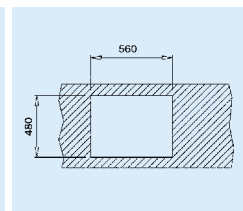

модел / характеристики

ког

58 x 50 см - за шкаф
със светъл отвор 45 см

Princess 45 1C

- Мивка за вѐраждане
- Inox 18/ 10 Cr/ Ni
- Голямо корито 34 x 42 x 16,2
- Клапан 3 1/2" с цедка
- Обръщаема

M.780

В цената е включен набор свързващи тръби и сифон

80 x 50 см - за шкаф
със светъл отвор 60 см

Princess 60

1 1/2C

- Мивка за вѐраждане
- Inox 18/ 10 Cr/ Ni
- Голямо корито 34 x 42 x 16,2 и малко корито 18,5 x 28 x 13
- Клапани 3 1/2" с цедка
- Обръщаема

M.782

В цената е включен набор свързващи тръби и сифон

100 x 50 см - за шкаф
със светъл отвор 60 см

Princess 60

1 1/2C 1E

- Мивка за вѐраждане
- Голямо корито 34 x 42 x 16,2 и малко корито 18,5 x 28 x 13
- Клапан 3 1/2" с цедка
- Обръщаема
- Преливник
- Автоматичен клапан 3 1/2"