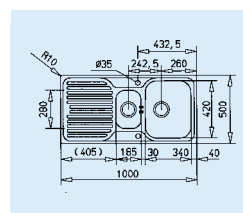

модел / характеристики

ког

58 x 50 см - за шкаф
със светъл отвор 45 см

Princess 45 1C

- Мивка за вѐраждане
- Inox 18/ 10 Cr/ Ni
- Голямо корито 34 x 42 x 16,2
- Клапан 3 1/2" с цедка
- Обръщаема

M.780

В цената е включен набор свързващи тръби и сифон

80 x 50 см - за шкаф
със светъл отвор 60 см

Princess 60

1 1/2C

- Мивка за вѐраждане
- Inox 18/ 10 Cr/ Ni
- Голямо корито 34 x 42 x 16,2 и малко корито 18,5 x 28 x 13
- Клапани 3 1/2" с цедка
- Обръщаема

M.782

В цената е включен набор свързващи тръби и сифон

100 x 50 см - за шкаф
със светъл отвор 60 см

Princess 60

1 1/2C 1E

- Мивка за вѐраждане
- Голямо корито 34 x 42 x 16,2 и малко корито 18,5 x 28 x 13
- Клапан 3 1/2" с цедка
- Обръщаема
- Преливник
- Автоматичен клапан 3 1/2"

Глагка
Лен

M.571.A

M.571.AC

В цената е включен набор свързващи тръби и сифон