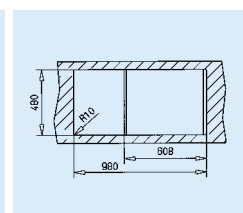

В цената е включен набор свързващи тръби и сифон