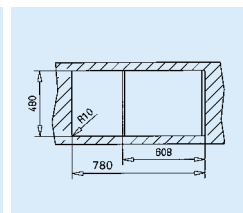

модел / характеристики

ког

58 x 50 см - за шкаф
със светъл отвор 45 см

Princess 45 1C

- Мивка за вѐраждане
- Inox 18/ 10 Cr/ Ni
- Голямо корито 34 x 42 x 16,2
- Клапан 3 1/2" с цедка
- Обръщаема

M.780

В цената е включен набор свързващи тръби и сифон

80 x 50 см - за шкаф
със светъл отвор 60 см

Princess 60

1 1/2C

- Мивка за вѐраждане
- Inox 18/ 10 Cr/ Ni
- Голямо корито 34 x 42 x 16,2 и малко корито 18,5 x 28 x 13
- Клапани 3 1/2" с цедка
- Обръщаема

M.782

В цената е включен набор свързващи тръби и сифон

100 x 50 см - за шкаф
със светъл отвор 60 см

Princess 60

1 1/2C 1E

- Мивка за вѐраждане
- Голямо корито 34 x 42 x 16,2 и малко корито 18,5 x 28 x 13
- Клапан 3 1/2" с цедка
- Обръщаема
- Преливник
- Автоматичен клапан 3 1/2"