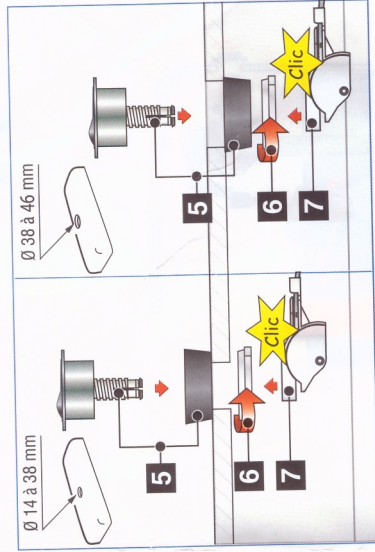

MW

virquin **PRO**

VIRQUIN Romania S.A.,
tr. Preciziei nr. 3, sector 6,
62202, Bucuresti, Romania
Tel: +40210 210 15 40

Demontaj

Topy

F90

Jollyfill

WIRQUIN
PRO