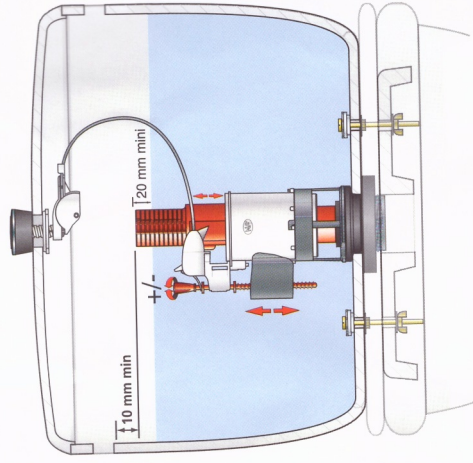

MW

virquin **PRO**

VIRQUIN Romania S.A.,
tr. Preciziei nr. 3, sector 6,
62202, Bucuresti, Romania
Tel: +40210 210 15 40

Demontaj

Topy

F90

Jollyfill

WIRQUIN
PRO