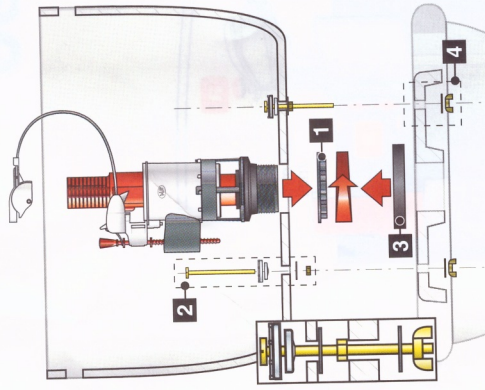

MW

virquin **PRO**

VIRQUIN Romania S.A.,
tr. Preciziei nr. 3, sector 6,
62202, Bucuresti, Romania
Tel: +40210 210 15 40

Demontaj

Topy

F90

Jollyfill

WIRQUIN
PRO