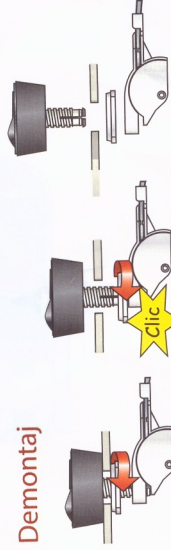

MW

virquin **PRO**

VIRQUIN Romania S.A.,
tr. Preciziei nr. 3, sector 6,
62202, Bucuresti, Romania
Tel: +40210 210 15 40

Demontaj

Topy

F90

Jollyfill

WIRQUIN
PRO