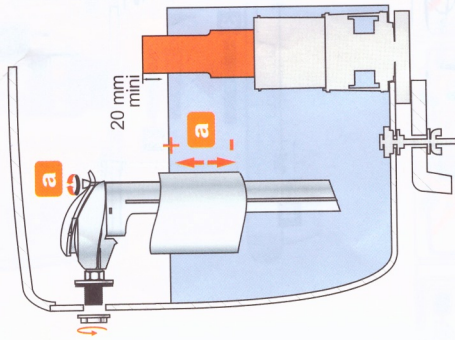

MW

virquin **PRO**

VIRQUIN Romania S.A.,
tr. Preciziei nr. 3, sector 6,
62202, Bucuresti, Romania
Tel: +40210 210 15 40

Demontaj

Topy

F90

Jollyfill

WIRQUIN
PRO