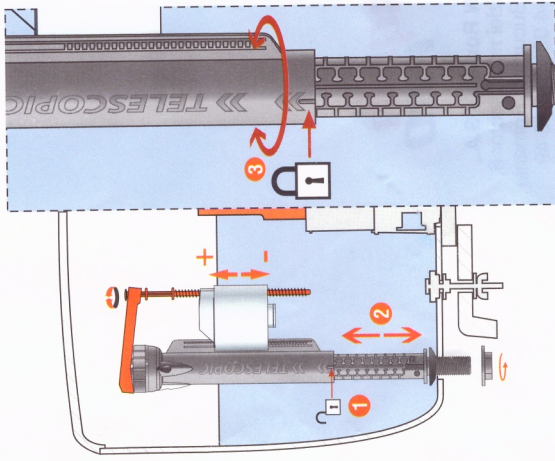

MW

virquin **PRO**

VIRQUIN Romania S.A.,
tr. Preciziei nr. 3, sector 6,
62202, Bucuresti, Romania
Tel: +40210 210 15 40

Demontaj

Topy

F90

Jollyfill

WIRQUIN
PRO