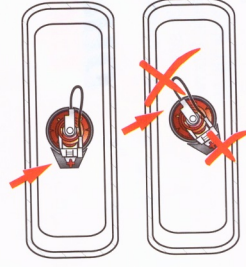

MW

virquin **PRO**

VIRQUIN Romania S.A.,
tr. Preciziei nr. 3, sector 6,
62202, Bucuresti, Romania
Tel: +40210 210 15 40

Demontaj

Topy

F90

Jollyfill

WIRQUIN
PRO