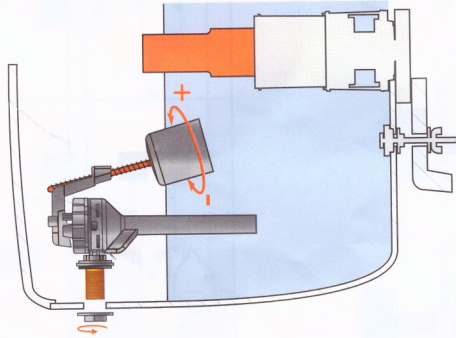

MW

virquin **PRO**

VIRQUIN Romania S.A.,
tr. Preciziei nr. 3, sector 6,
62202, Bucuresti, Romania
Tel: +40210 210 15 40

Demontaj

Topy

F90

Jollyfill

WIRQUIN
PRO