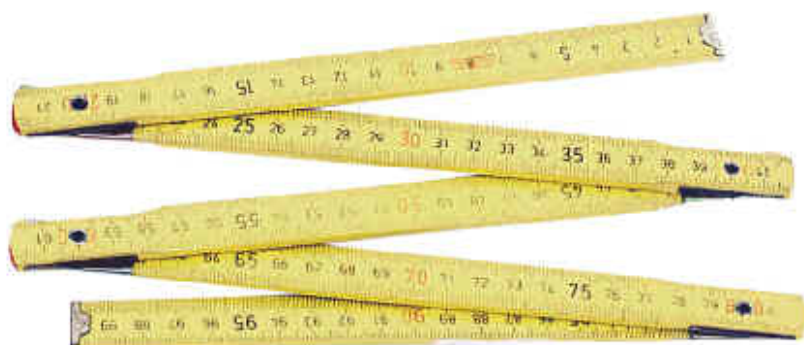

Дървен сгъваем метър Top Tools 15618 - 1м

Дървен сгъваем метър Top Tools 15618 - 1м
Дървен сгъваем метър с дължина 1 метър и ширина 16 мм.