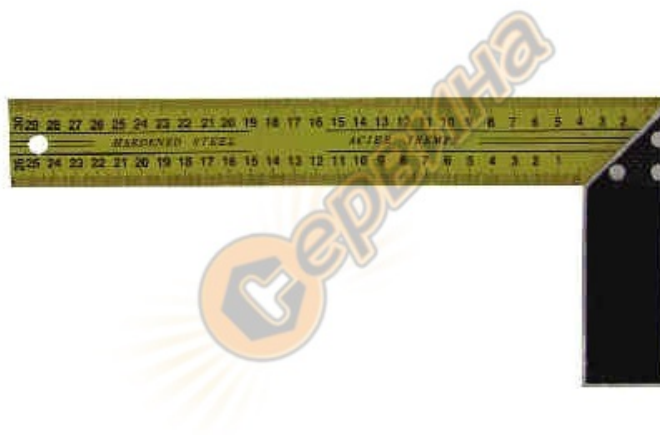

Прав ъгъл 450мм Orient GN45 10165

Прав ъгъл 450мм Orient GN45 10165

Със скала

Стомана с машинно нанесена печена боя

Параметри:

- Размер: 450 мм

- Ъгъл: 90 градуса

Производител: Orient - Китайсм