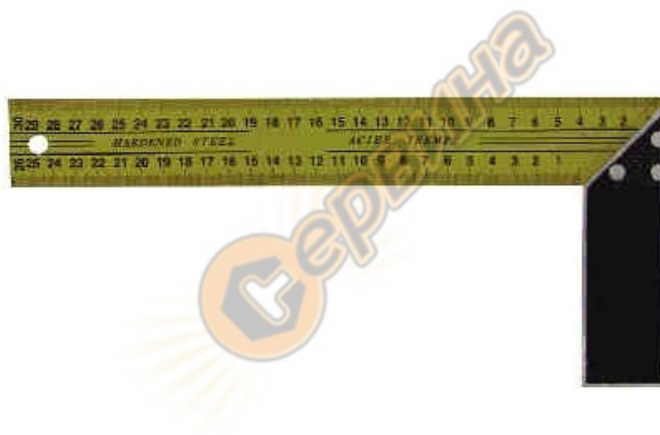

Прав ъгъл 350мм Orient GN35 10163

Прав ъгъл 350мм Orient GN35 10163

Със скала

Стомана с машинно нанесена печена боя

Параметри:

- Размер: 350 мм

- Ъгъл: 90 градуса

Производител: Orient - Китай