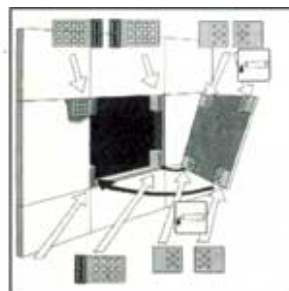

Шнапер за ревизионен отвор Торех 4бр 16110

Шнапер за ревизионен отвор Торех 4бр 16110

Шнапери за ревизионен отвор

Брой в комплект: 4 бр.