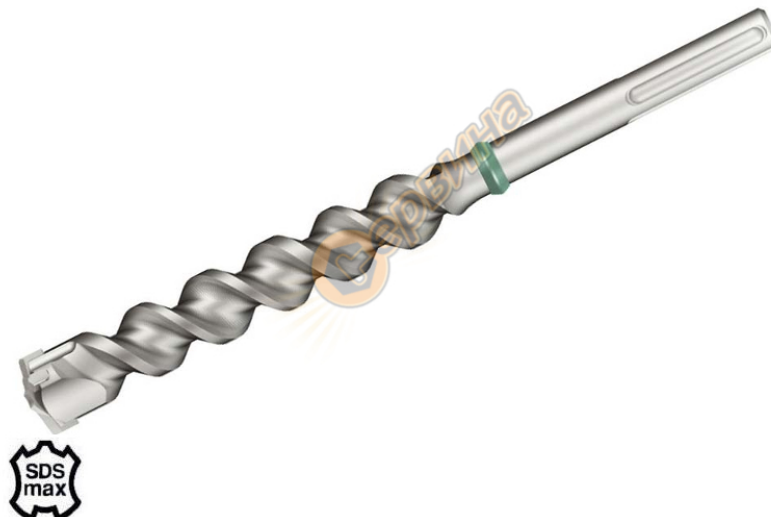

Свредло за бетон Heller EnDuro 28188 1 - 340x200 ф16мм SDS-Max

ф16x340x200 мм

Свредло за бетон Heller EnDuro - 340x200x16мм SDS-Max

- Триканално 3D спирален връх свредло за бетон и други повърхности;
- Карбидно острие подходящ за стандартни и армирани повърхности: бетон, зидария, естествен камък, армировка, метал и други;
- SDS Max захват за всички перфоратори;
- Всички диаметри от 18 мм нагоре са с нов дизайн EnDuro - с Y-глава - с напълно нови и още по-стабилни режещи ръбове;
- Особено мощно и силно свредло - дори когато се натъква на армировка - благодарение на изключително стабилната геометрия на главата;
- Изключително бързо пробиване благодарение на големия, вибрационно оптимизиран 3D спирален жлеб;
- Сертифицирано от Prufgemeinschaft Mauerbohrer (PGM);
- В съответствие с изискванията на Германския институт по строителна техника на (DIBt);

Параметри:

- Диаметър: ф 16мм
 - Работна дължина: 200мм
 - Обща дължина: 340мм
- Производител: Heller - Германия