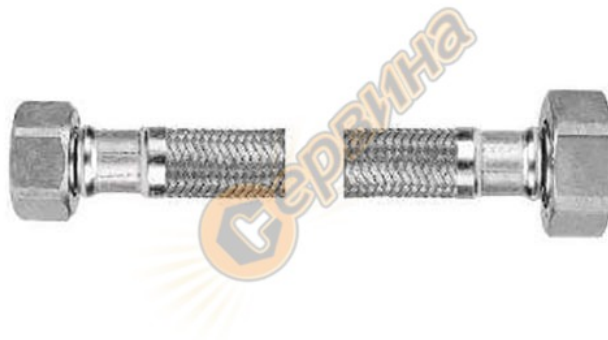

Гъвкава връзка Neoperl 120/150/200см 1/2ж x 1/2ж FIL-NOX 63345/63350/63355

Гъвкава връзка Neoperl 120/150/200см 1/2ж x 1/2ж FIL-NOX 63345/63350/63355

- Гъвкави връзки за водопроводни инсталации
- Подходящи за свързване на бойлери, тоалетни казанчета, бидета, моноблокове, кафе машини и други, използват се за топла и студена вода
- Материал : неръждаема стомана, каучук
- Размер присъединителен: 1/2" x 1/2"
- Вид на връзката на фитинга: резба Ж - резба Ж
- Дължина: 120/150/200 см
- Максимално налягане: 20 bar