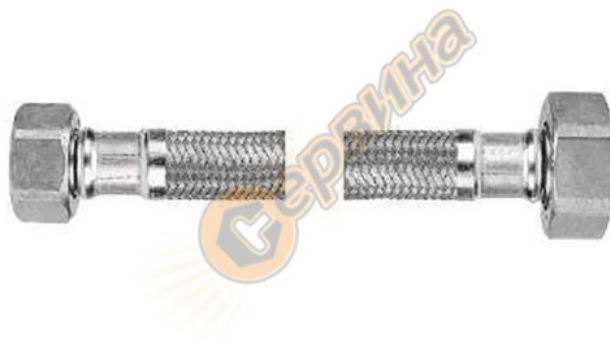

Гъвкава връзка Neoperl 100см 1/2ж x 1/2ж FIL-NOX 63340

Гъвкава връзка Neoperl 100см 1/2ж x 1/2ж FIL-NOX 63340

- Гъвкави връзки за водопроводни инсталации
- Подходящи за свързване на бойлери, тоалетни казанчета, бидета, моноблокове, кафе машини и други, използват се за топла и студена вода
- Материал : неръждаема стомана, каучук
- Размер присъединителен: 1/2" x 1/2"
- Вид на връзката на фитинга: резба Ж - резба Ж
- Дължина: 100 см
- Максимално налягане: 20 bar