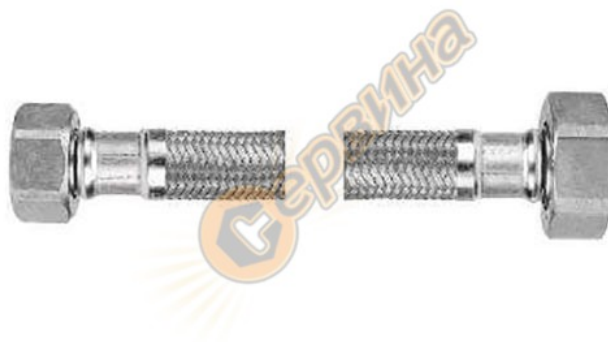

Гъвкава връзка Neoperl 80см 1/2ж x 3/8ж FIL-NOX 63333

Гъвкава връзка Neoperl 80см 1/2ж x 3/8ж FIL-NOX 63333

- Гъвкави връзки за водопроводни инсталации
- Подходящи за свързване на бойлери, тоалетни казанчета, бидета, моноблокове, кафе машини и други, използват се за топла и студена вода
- Материал : неръждаема стомана, каучук
- Размер присъединителен: 1/2" x 3/8"
- Вид на връзката на фитинга: резба Ж - резба Ж
- Дължина: 80 см
- Максимално налягане: 20 bar