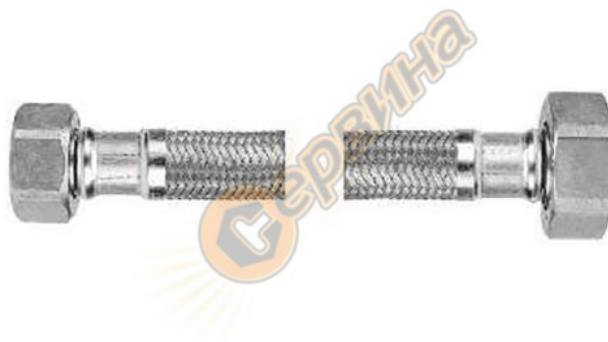

Гъвкава връзка Neoperl 40см 1/2ж x 3/8ж FIL-NOX 63312

Гъвкава връзка Neoperl 40см 1/2ж x 3/8ж FIL-NOX 63312

- Гъвкави връзки за водопроводни инсталации
- Подходящи за свързване на бойлери, тоалетни казанчета, бидета, моноблокове, кафе машини и други, използват се за топла и студена вода
- Материал : неръждаема стомана, каучук
- Размер присъединителен: 1/2" x 3/8"
- Вид на връзката на фитинга: резба Ж - резба Ж
- Дължина: 40 см
- Максимално налягане: 20 bar