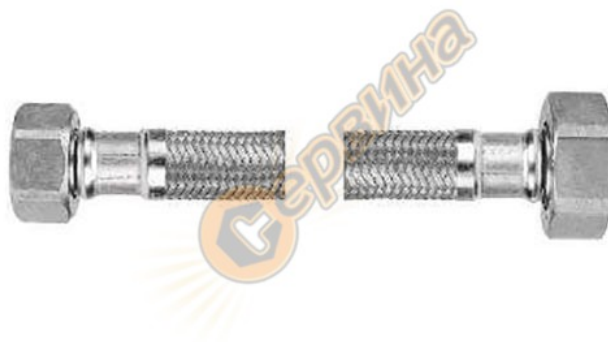

Гъвкава връзка Neoperl 20см 1/2ж x 1/2ж FIL-NOX 63301

Гъвкава връзка Neoperl 20см 1/2ж x 1/2ж FIL-NOX 63301

- Гъвкави връзки за водопроводни инсталации
- Подходящи за свързване на бойлери, тоалетни казанчета, бидета, моноблокове, кафе машини и други, използват се за топла и студена вода
- Материал : неръждаема стомана, каучук
- Размер присъединителен: 1/2" x 1/2"
- Вид на връзката на фитинга: резба Ж - резба Ж
- Дължина: 20 см
- Максимално налягане: 20 bar