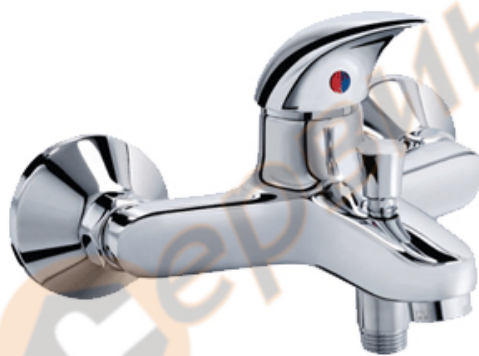

Смесител стенен за вана/душ Vidima B4227AA Orion

Смесител стенен за вана/душ Vidima B4227AA Orion

- Символ на отлично конструираната и надеждна санитарна арматура
- Продуктите Vidima носят повече стойност, отколкото клиентите плащат
- Гаранция за качество за дълги години напред
- Смесител стенен за вана/душ
- Едноръкохватков механизъм с 35мм. керамичен затварящ механизъм
- Хромирано покритие

Параметри:

- Аератор Perlator
- Ръчен превключвател вана/душ с малка окачалка
- Възвратен клапан
- Стандартно присъединяване с цилиндрични гайки
- Без аксесоари

Гаранция: 5 години

Производител: Идеал Стандарт Видима АД - България