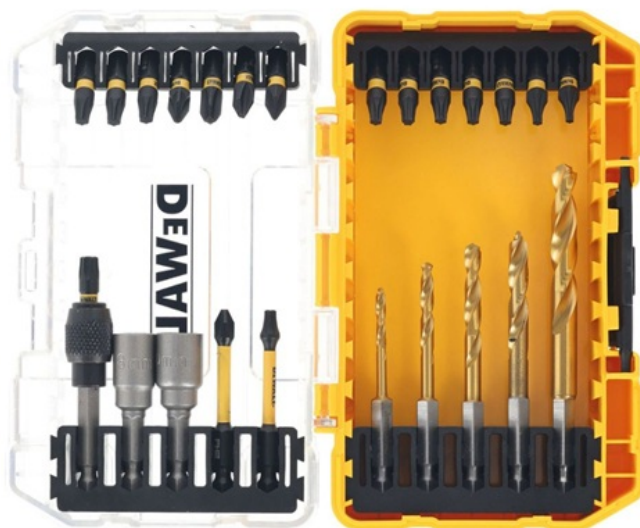

## Комплект битове и свредла DeWalt DT70735T - 25 части

## Комплект битове и свредла DeWalt DT70735T - 25 части

Комплектът включва:

- Кръстат накрайник PH1x25мм: 1бр.
- Кръстат накрайник PH2x25мм: 1бр.
- Кръстат накрайник PH3x25мм: 1бр.
- Кръстат накрайник PZ2x25мм: 1бр.
- Накрайник торкс TX10x25мм: 1бр.
- Накрайник торкс TX15x25мм: 1бр.
- Накрайник торкс TX30x25мм: 1бр.
- Кръстат накрайник PH2x57мм: 1бр.
- Накрайник торкс TX20x57мм: 1бр.
- Накрайник торкс TX20x25мм: 5бр.
- Накрайник торкс TX25x25мм: 3бр.
- Накрайник камък 8 мм: 1бр.
- Накрайник камък 10 мм: 1бр.
- Свредло за метал 3.0мм: 1бр.
- Свредло за метал 4.0мм: 1бр.
- Свредло за метал 5.0мм: 1бр.
- Свредло за метал 6.0мм: 1бр.
- Свредло за метал 8.0мм: 1бр.
- Магнитен държач за битове: 1бр.

Параметри:

- Брой части: 25
- Профил: PH, PZ, SB, TX, свредла
- Дължина: 25, 57 mm

- Захват: 1/4" (шестостен)
- Приложение: за отвертка и винтоверт
- Характеристика: с магнитен държач
- Размери (Д x Ш x В): 224 x 220 x 42 mm
- Тегло: 0.44 kg
  
- Производител: Stanley-Black&Decker - USA