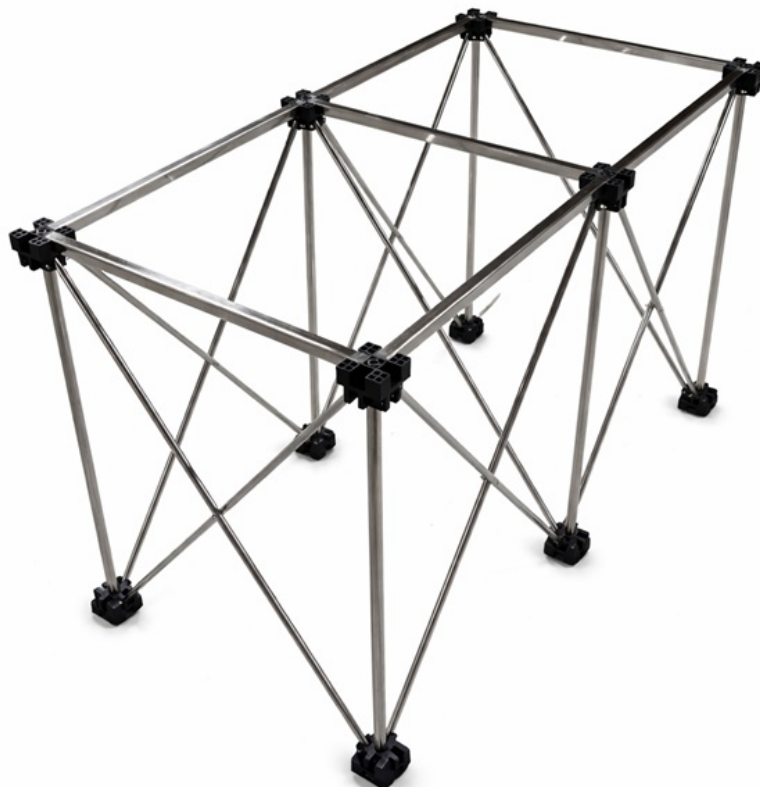

Сгъваема работна маса Ruve 10041 - 600кг, 6 крака

Сгъваема работна маса Ruve 10041 - 600кг, 6 крака

- Масата е в комплект с 7 допълнителни опори за допълнителна стабилност.
- Изключително удобна както при разпъване, така и при свиване.
- Здрава конструкция, която издържа товар до 600кг
- Размери: 115х60см, височина- 73см
- Идва в сак за по-удобно транспортиране.
- Тегло: 4.75 кг