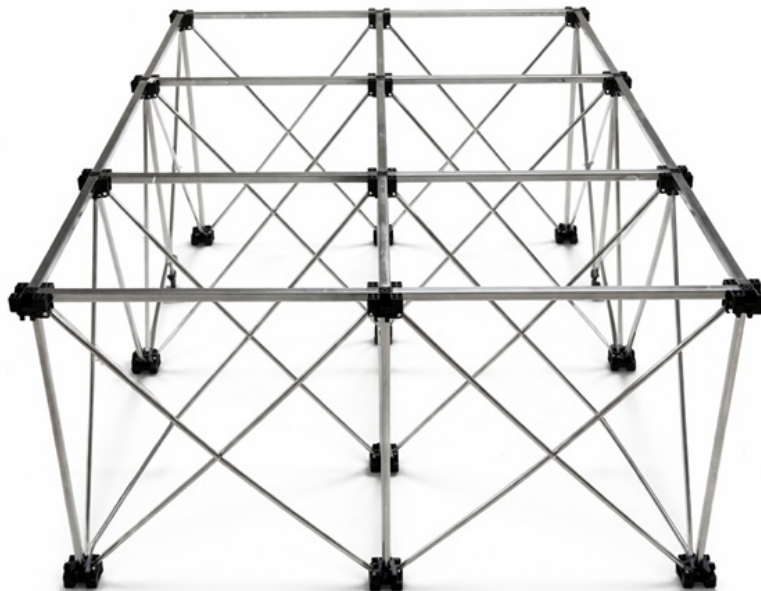

Сгъваема работна маса Ruve 10049 - 600кг, 12 крака

Сгъваема работна маса Ruve 10049 - 600кг, 12 крака

- Масата е в комплект с 14 допълнителни опори за допълнителна стабилност.
- Изключително удобна както при разпъване, така и при свиване.
- Здрава конструкция, която издържа товар до 600кг
- Размери: 168x115см, височина- 73см
- Идва в сак за по-удобно транспортиране.
- Тегло: 11.7 кг