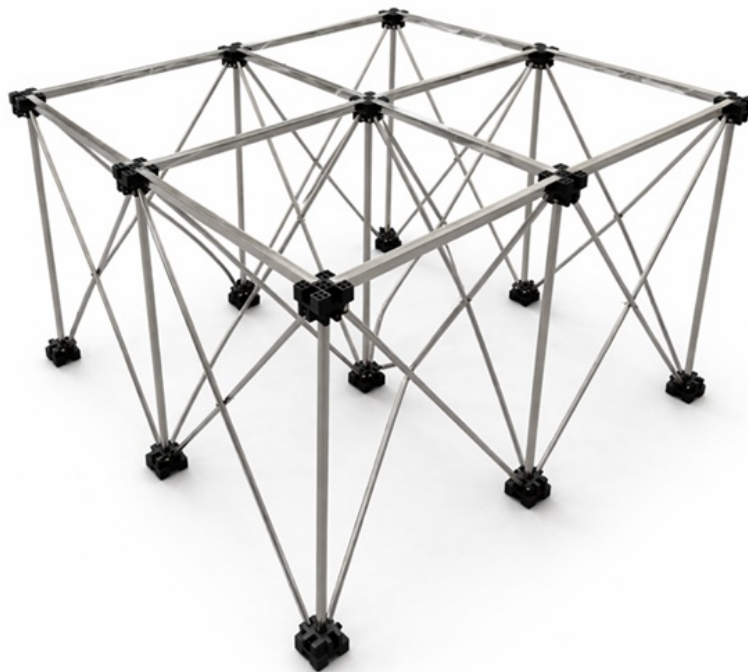

Сгъваема работна маса Ruve 10048 - 600кг, 9 крака

Сгъваема работна маса Ruve 10048 - 600кг, 9 крака

- Масата е в комплект с 12 допълнителни опори за допълнителна стабилност.
- Изключително удобна както при разпъване, така и при свиване.
- Здрава конструкция, която издържа товар до 600кг
- Размери: 114x114см, височина- 73см
- Идва в сак за по-удобно транспортиране.
- Тегло: 8.3 кг