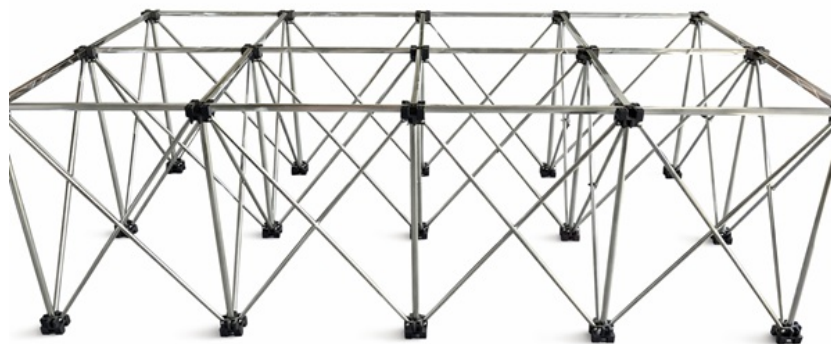

Сгъваема работна маса Ruve 10050 - 600кг, 15 крака

Сгъваема работна маса Ruve 10050 - 600кг, 15 крака

- Масата е в комплект с 22 допълнителни опори за допълнителна стабилност.
- Изключително удобна както при разпъване, така и при свиване.
- Здрава конструкция, която издържа товар до 600кг
- Размери: 223x115см, височина- 73см
- Идва в сак за по-удобно транспортиране.
- Тегло: 13 кг