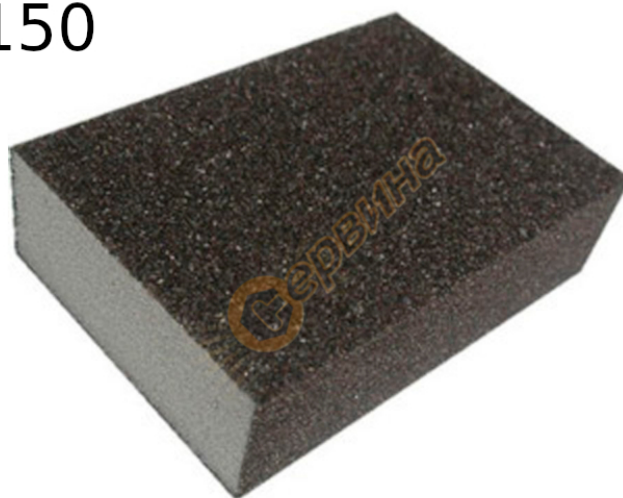

Гъба абразивна Rodex P150 - четиристранна 10бр 26745

P150

Приложение: шкурене, подготовка за боя, премахване на неравности и мърсотия и др;

Дължина: 100 мм

Ширина: 70 мм

Височина: 20 мм

Тип: 4 – странен

Абразив: 150 x 150

Производител: Rodex - Турция