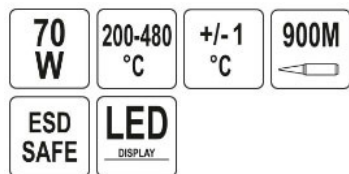

## Станция за запояване YATO YT-82459 - ESD, LED, 70W, 480°C

- Професионална станция за запояване YATO с цифров LED дисплей, контрол на температурата и редица функции, спомагащи за правилния процес на запояване
- Поялник, адаптиран към най-често срещаните сменяеми накрайници
- Станцията за запояване е направена съгласно ESD (антистатична) технология, която гарантира, че излишният електростатичен заряд няма да се натрупва върху корпуса
- Благодарение на това ограничаваме риска от повреда на чувствителни вериги, като SMD
- Бутон за включване/изключване отпред, предпазител в щепсела
- LCD дисплея визуализира: Зададена и реална температура на върха; Настройки за хибернация на устройството; Настройки за автоматично изключване; Режим на нагриване на върха

## Характеристики:

- Напрежение: 220-240V/50Hz
  - Мощност: 70 W
  - Температурен диапазон: 200 - 480 °C
  - Точност на температурата:  $\pm 1$  °C
  - Работно напрежение на нагревателя: 24 V
  - Време на загряване до 350°C: 25 сек
  - Тип накрайник: 900M
  - Дължина на кабела: 1 м
  - Размери: 140 x 115 x 85 мм
  - Тегло: 2.25 кг
- 
- Гаранция: 1 година за юридически лица
  - Гаранция: 2 години за физически лица
  - Производител: TOYA S.A. - Полша