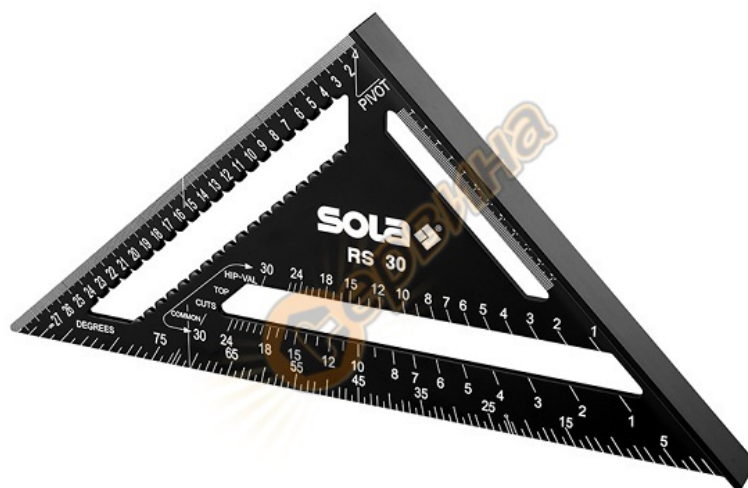

## Измервателен триъгълник Sola RS 30 56160201 - 30см

## Измервателен триъгълник Sola RS 30 56160201 - 30см

- По-лек, по-здрав мултифункционален правоъгълен триъгълник със скала в mm и cm
- Мултифункционалност: линейка, прав ъгъл, остър ъгъл, ъгломер, помощно средство за маркиране, водач за трион и измервател на ъгъл на греда.
- Краен ограничител за прецизно маркиране на 90 и 45 градуса.
- Бързо маркиране на коси срезове на обикновени греди и оребрени греди
- Удобен за прехвърляне на измервания
- Повишен контраст за по-добра четимост на измерванията

## Характеристики:

- Материал: Алуминий
- Повърхност: Черна
- Скала: Лазерно гравирана
- Размери: 305 x 305 x 431 мм
- Тегло на чертилката: 0.051 кг
  
- Производител: SOLA-Messwerkzeuge GmbH - Австрия