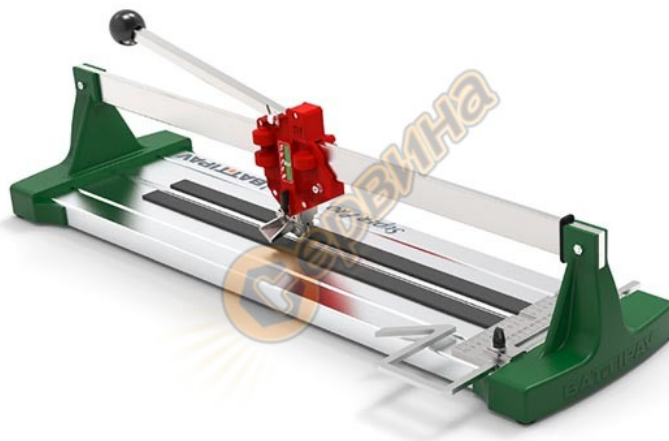

Машина за рязане ръчна Battipav Super PRO Evo 65 3565 - 650мм

Машина за рязане ръчна Battipav Super PRO Evo 65 3565 - 650мм

- Ръчната машина за рязане Battipav Super PRO Evo 65, предназначена за професионална употреба при големи строителни и ремонтни дейности
- Може да реже фаянсови, теракотени, гранитогресни и други плочи с максимална дължина 650 мм и дебелина 5-19 мм
- При рязане по диагонал плочката не може да надвишава 460x460 мм
- Здрава и лека конструкция с 1 релса с 9 здрави и надеждни лагера, линеал с 2 скали и стабилен ъглов ограничител за бърза настройка на ъгъла при рязане по диагонал
- Система за рязане чрез бутане на дръжката
- Диагонален ограничител за диагонално рязане и квадратен ограничител за точно право рязане
- Предлагат се резервни части за машината

Характеристики:

- Линейно рязане до: 650 мм
 - Диагонално рязане до: 460x460 мм
 - Допустима дебелина за рязане на плочка: 5-19 мм
 - Диаметър на ролката: $\varnothing 2246,144,7$ мм
 - Размери: 903x340xH265 мм
 - Тегло: 8 кг
- Производител: Battipav - Италия