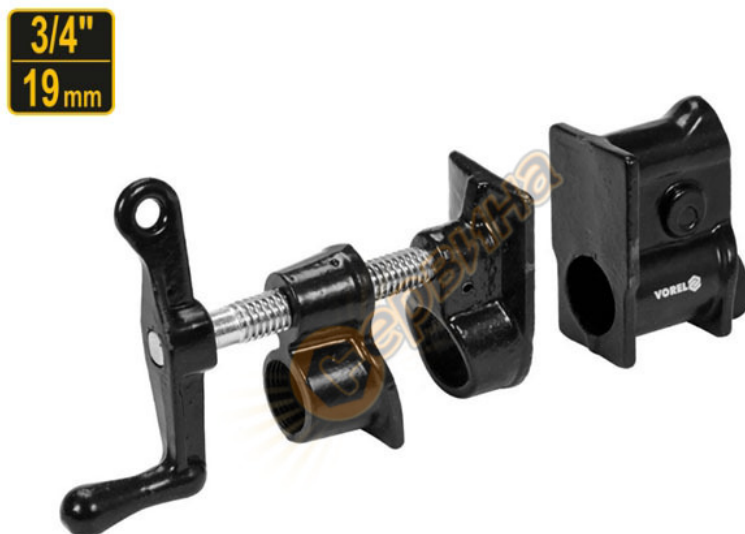

Стяга дърводелска тръбна Vorel 38620 - 3/4"

Тръбна стяга Vorel 38620 - 3/4"

- Тръбна скоба Vorel за залепване на панели
- Скобите са предназначени за залепване на блокове, врати или други големи повърхности
- Силно затягат залепени елементи, например первази, големи рамки, врати и други
- Начин на употреба: Плъзнете скобите върху 3/4" тръбата; Поставете затегнатия детайл между тях и натиснете челюстите с ръчното колело
- Окомплектоване: Две скоби с отвори за монтаж на 3/4" тръба/без тръба

Характеристики:

- Размер: 3/4"
- Скобите се монтират на тръба с диаметър 3/4"
- Работната дължина е неопределена, в зависимост от дължината на използваната тръба
- Тегло: 1.22 кг
- Производител: Vorel - Полша