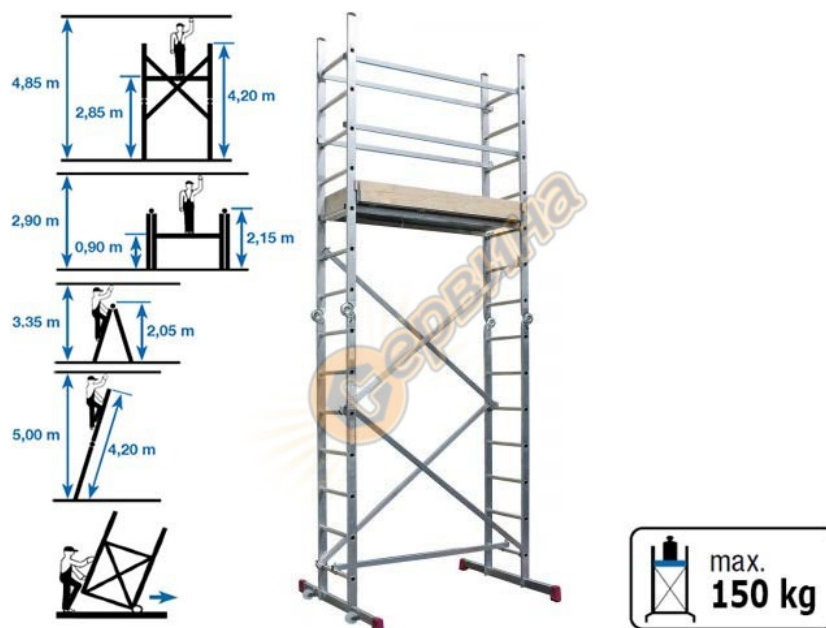

Многофункционално алуминиево скеле 3в1 Krause Corda 916273 - 4.85 м

Многофункционално алуминиево скеле 3в1 Krause Corda 916273 - 4.85 м

- Krause Corda е алуминиево мобилно скеле с работна височина 4.85м(максималната височина, която може да достигне човек, стъпил върху платформата на скелето) и товароносимост до 150кг
- Мултифункционално, с възможност за използване като две отделни стълби с 14 стъпала или две двустранни стълби 2x7
- Универсална шарнирна платформа разполага с неплъзгаща се водоотблъскваща подложка с размери 1.50x0.56м
- Разполага с две широки траверси за стабилност и се сглобява лесно и бързо
- Скелето е лесно за преместване благодарение на двете интегрирани колела
- Включва стабилизиращ комплект за стенен монтаж
- Скелето е без колела
- Притежава ТЪV сертификат и е сертифицирано в строго съответствие с GOST R 58752-2019 и DIN EN-131

Технически характеристики:

- Височина на скеле: 4.20 м
- Максимална височина до платформата: 2.85 м
- Максимална работна височина: 4.85 м
- Размери на платформата: 1.5x0.56 м
- Максимална товароносимост: 150 кг
- Размери на пакета: 215x56x31 мм
- Тегло: 50 кг
- Производител: KRAUSE-Werk - Германия