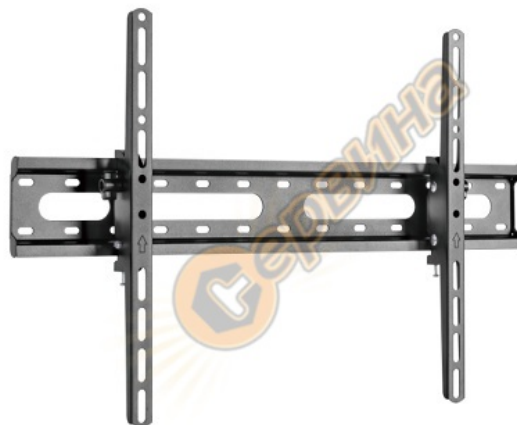

## Стойка за телевизор Neutral Product LM ECO TIL 37 70 - 37"-70", наклоняваща за стена

## Стойка за телевизор Neutral Product LMECOTIL3770 - 37"-70", наклоняваща за стена

Практична и изключително лесна за монтаж TV стойка с възможност за наклоняване. Тя позволява да позиционирате и наклоните така телевизора, че да получите перфектния ъгъл за гледане, седнали на дивана или пода.

## Характеристики:

- Размер на екрана в инчове: 37" - 70"
- Максимално натоварване: 45 кг
- Преминат тест за устойчивост
- Тип монтаж: VESA и универсален
- VESA: 200x200, 300x200, 400x200, 300x300, 400x300, 400x400, 600x400
- Easy-grip копчета за лесно наклоняване и заключване
- Подходяща за извити телевизори (Curved TV)
- Подвижен панел
- Диапазон на наклоняване: +12° до -12°
- Вид и дебелина на материала: студено валцувана стомана 1.4 мм
- Прахово боядисана с фина текстура
- Цвят: черен
- Размери: 663 x 420 x 53 мм
- Тегло: 1.724 кг