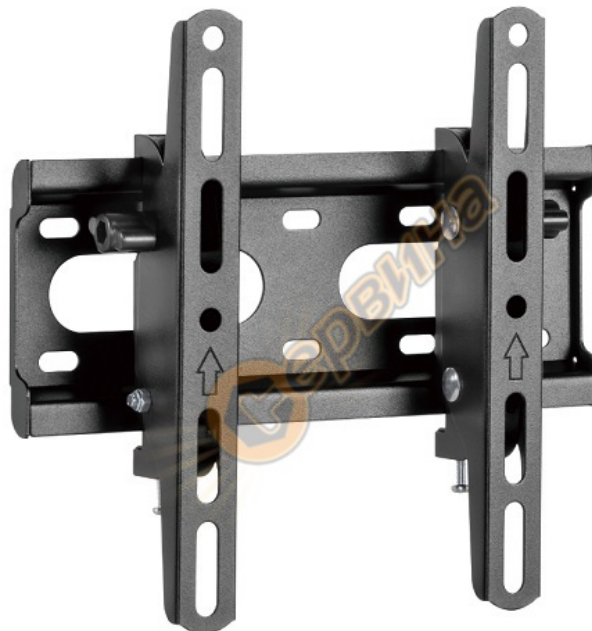

Стойка за телевизор Neutral Product LM ECO TIL 23 42 - 23"-42", наклоняваща за стена

Стойка за телевизор Neutral Product LMECOTIL2342 - 23"-42", наклоняваща за стена

Практична и изключително лесна за монтаж TV стойка с възможност за наклоняване. Тя позволява да позиционирате и наклоните така телевизора, че да получите перфектния ъгъл за гледане, седнали на дивана или пода.

Характеристики:

- Размер на екрана в инчове: 23" - 42"
- Максимално натоварване: 45 кг
- Преминат тест за устойчивост
- Тип монтаж: VESA и универсален
- VESA: 75x75, 100x100, 100x150, 150x100, 100x200, 200x100, 150x150, 200x200
- Easy-grip копчета за лесно наклоняване и заключване
- Подходяща за извити телевизори (Curved TV)
- Подвижен панел
- Диапазон на наклоняване: +12° до -12°
- Вид и дебелина на материала: студено валцувана стомана 1.4 мм
- Прахово боядисана с фина текстура
- Цвят: черен
- Размери: 263 x 223 x 53 мм
- Тегло: 1.015 кг