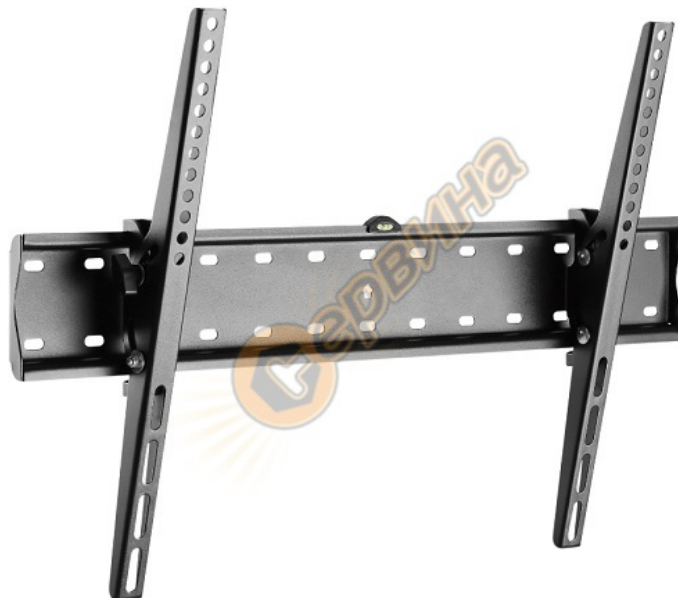

Стойка за телевизор Neutral Product LM TIL TV 37 70 - 37"-70", наклоняща за стена

Стойка за телевизор Neutral Product LMTILTV3770 - 37"-70", наклоняща за стена

Практична и изключително лесна за монтаж TV стойка с възможност за наклоняне. Тя позволява да позиционирате и наклоните така телевизора, че да получите перфектния ъгъл за гледане, седнали на дивана или пода. Благодарение на интегрираната либела, можете спокойно да нивелирате стойката преди монтирането и на стената.

Характеристики:

- Размер на екрана в инчове: 37" - 70"
- Максимално натоварване: 40 кг
- Преминат тест за устойчивост
- Тип монтаж: VESA и универсален
- VESA: 200x200, 300x300, 400x200, 400x400, 600x400
- Подходяща за извити телевизори (Curved TV)
- Подвижен панел
- Диапазон на наклоняне: +12° до -12°
- Вид и дебелина на материала: студено валцувана стомана 1.5 мм
- Прахово боядисана с фина текстура
- Цвят: черен
- Размери: 643 x 425 x 53 мм
- Тегло: 2.15 кг