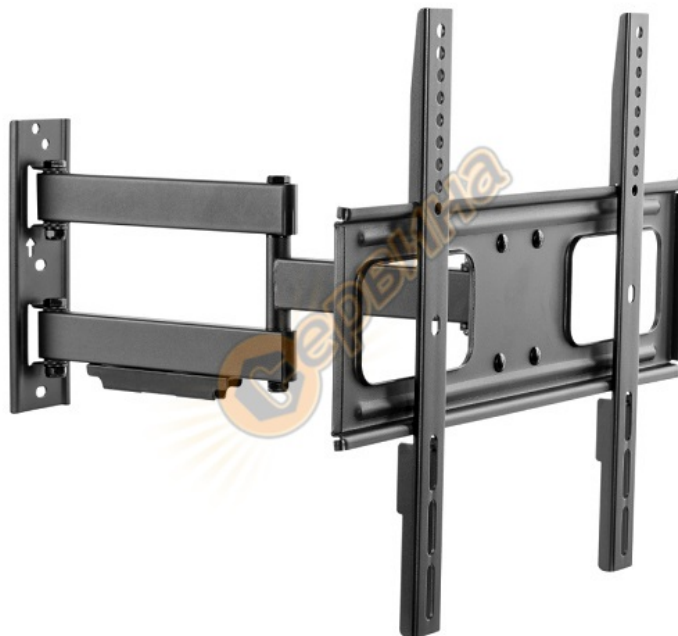

Стойка за телевизор Neutral Product LM SLM TV 32 55 - 32"-55", въртяща за стена

Стойка за телевизор Neutral Product LMSLMTV3255 - 32"-55", въртяща за стена

Практична и изключително лесна за монтаж TV стойка с възможност за издърпване, завъртане и накланяне. Тази универсална подвижност позволява да позиционирате така телевизора, че да получите перфектния ъгъл за гледане от всяка точка на стаята. Вградени са скоби, които ще поддържат кабелите прибрани и защитени.

Характеристики:

- Размер на екрана в инчове: 32" - 55"
- Максимално натоварване: 50 кг
- Преминат тест за устойчивост
- Тип монтаж: VESA и универсален
- VESA: 75x75, 100x100, 200x100, 200x200, 400x200, 300x300, 400x400
- Подвижен панел
- Изтегляне до 473 мм от стената
- Диапазон на наклона: +10° до -20°
- Обхват на въртене: +90° до -90°
- Ниво на екрана: +3° до -3°
- Подходяща за извити телевизори (Curved TV)
- Материал: студено валцована стомана
- Дебелина материал (стенен панел): 2.5 мм
- Дебелина материал (панел): 2 мм
- Дебелина материал (скоба рамо): 2 мм
- Размер рамо: 40 x 20 x 1.5 мм
- Прахово боядисана с фина текстура
- Цвят: черен
- Размери: 435 x 480 x 60-473 мм
- Тегло: 4.5 кг