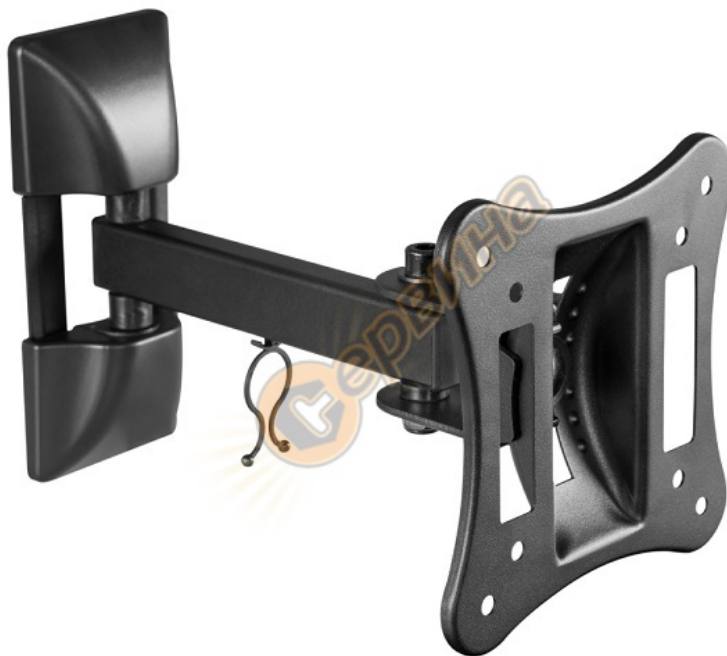

Стойка за телевизор Neutral Product LM FUL TV 13 27 - 13\''-27\'', въртяща за стена

Стойка за телевизор Neutral Product LMFULTV1327 - 13\''-27\'', въртяща за стена

Практична и изключително лесна за монтаж TV стойка с възможност за издърпване, завъртане и накланяне. Тази универсална подвижност позволява да позиционирате така телевизора, че да получите перфектния ъгъл за гледане от всяка точка на стаята. Вградената скоба ще поддържа кабелите прибрани.

Характеристики:

- Размер на екрана в инчове: 13\'' - 27\''
- Максимално натоварване: 15 кг
- Преминат тест за устойчивост
- Тип монтаж: VESA 75x75, 100x100
- Фиксиран панел
- Изтегляне до 216 мм от стената
- Диапазон на наклона: +20° до -20°
- Обхват на въртене: +90° до -90°
- Материал: стомана
- Дебелина материал (стенен панел): 2 мм
- Дебелина материал (свързка): 1.2 мм
- Дебелина материал (заварка): 1.5 мм
- Размер рамо: 25 x 15 мм
- Прахово боядисана с фина текстура
- Цвят: черен
- Размери: 154 x 130 x 82-216 мм
- Неподходяща за извити телевизори (Curved TV)
- Тегло: 0.831 кг