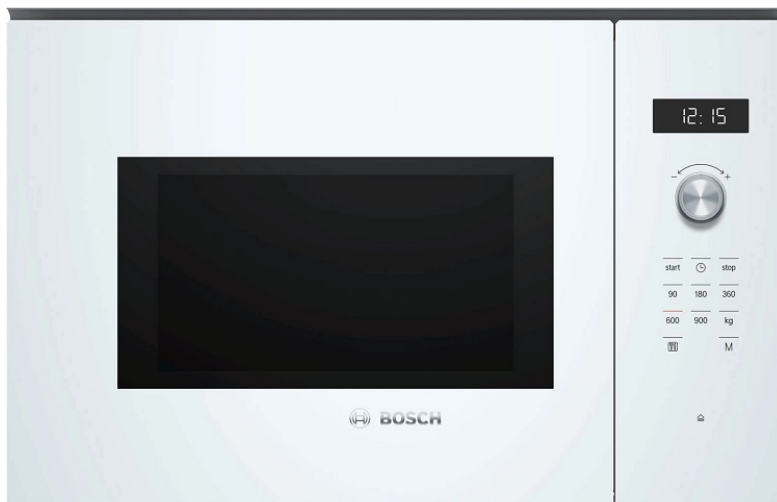

Микровълнова фурна за вграждане Bosch BFL554MW0 - 900W, 25л

Микровълнова фурна за вграждане Bosch BFL554MW0 - 900W, 25л

- Микровълнова функция: подготовка за пестене на време, размразяване и притопляне на храна
- AutoPilot 7: всяко ястие е голям успех благодарение на 7-те автоматични програми
- Електронно отваряне на вратата: удобно отваряне само с едно докосване на сензорния бутон.
- LED дисплей за управление, бял: лесен за използване благодарение на функциите за време.

Микровълни и начини на нагряване:

- Макс. мощност: 900 W; 5 Степени: 90 W, 180 W, 360 W, 600 W, 900 W
- Обем: 25 л

Дизайн:

- Бяло зад стъкло
- Фурна – неръждаема стомана

Комфорт:

- LED дисплей
- Електронен програмен часовник: включване,
- изключване, аларма, показване на часа
- Управление чрез въртящи се бутони, Потъващи бутони за управление, Сензорно управление TouchControl, Кръгли
- Лесно управление, безпроблемна настройка
- AutoPilot 7
- 4 програми размразяване и 3 готвене в микровълнов режим
- Функция запаметяване
- LED осветление
- 31,5 cm стъклена въртяща се чиния

- Странично отваряне, наляво
- Електронно отваряне на вратата

Акcesoари: 1 x Въртяща се чиния

Околна среда и сигурност:

- Защитно автоматично изключване
- Превключвател на вратата
- Охлаждащ корпус вентилатор