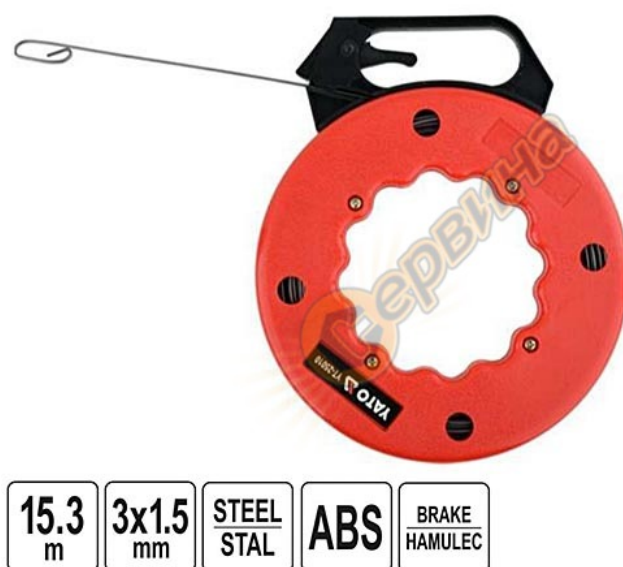

## Сонда за изтегляне на кабел YATO YT-25010 - 15.3м

## Сонда за изтегляне на кабел YATO YT-25010 - 15.3м

- Висококачествена сонда, предназначена за изтегляне на кабели през тръби, кабелни канали и гофрирани маркучи
- Използва се в електрическата, телекомуникационната и ИТ индустрията
- Макара с удобно управление, изработена от ABS пластмаса, устойчива на механични повреди
- Спирачен механизъм ви позволява да блокирате лентата, след като я издърпате до желаната дължина
- Профилиран отвор, надеждно държащ изтегления кабел

## Характеристики:

- Материал на водача: гъвкава пружинна стомана
- Дължина: 15.3 м
- Тегло: 0.92 кг
  
- Производител: TOYA S.A. - Полша