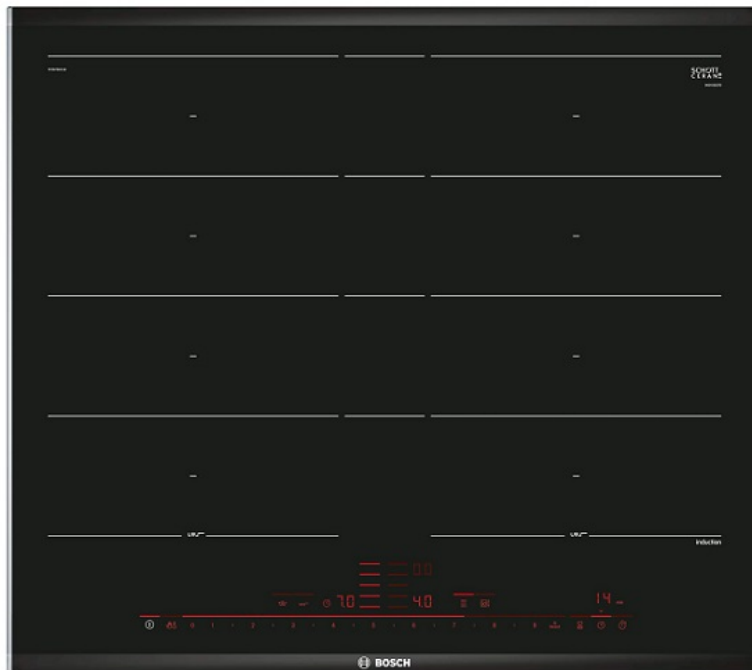

## Индукционен керамичен плот за вграждане Bosch PXY675DC1E - 60см, 3.7kW

## Индукционен керамичен плот за вграждане Bosch PXY675DC1E - 60см, 3.7kW

- Концепцията DirectSelect Premium &ndash; широк и интуитивен сензорен интерфейс.
- PerfectFry: за оптимално покафеняване на продукта за пържене благодарение на сензорно управление на 5 нива.
- MoveMode: автоматична настройка на степента за бързо кипване в предните и къкрене в задните зони.
- Разширена FlexInduction зона: Още по-голяма гъвкавост чрез свързване на зоните за готвене в една голяма зона, която можете да разширите допълнително, когато готвите в големи съдове.

## Гъвкавост на зоните за готвене:

- 2 разширени FlexInduction зони: използвайте съдове за готвене с всякаква форма или размери навсякъде в зоната с дължина 40 см, като може дори да ги поставите странично.
- Предна лява зона за готвене: 230 мм, 190 мм, 2.2 KW (макс. мощност 3.7 KW)
- Задна лява зона за готвене: 230 мм, 190 мм, 2.2 KW (макс. мощност 3.7 KW)
- Задна дясна зона за готвене: 230 мм, 190 мм, 2.2 KW (макс. мощност 3.7 KW)
- Предна дясна зона за готвене: 230 мм, 190 мм, 2.2 KW (макс. мощност 3.7 KW)