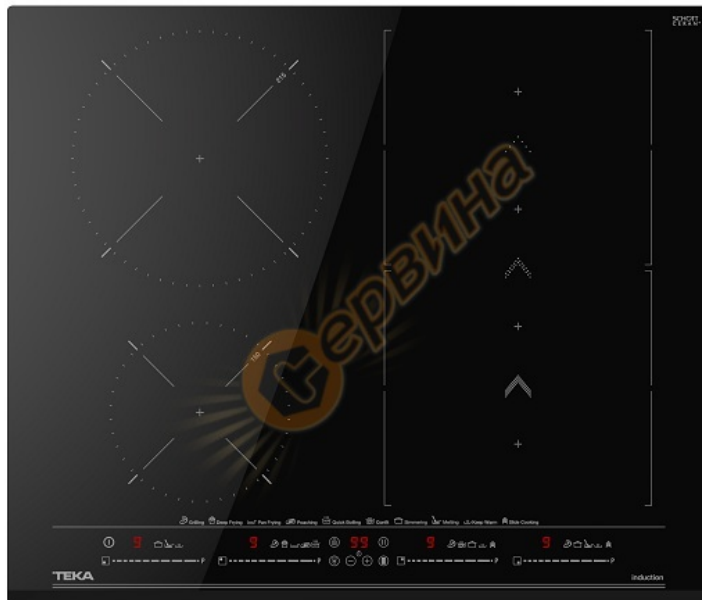

## Индукционен плот Teka IZS 66800 SlideCooking E.3124 - с 4 зони, 9 CHEF MasterSense функции - 112500028

## Индукционен плот Teka IZS 66800 SlideCooking E.3124 - с 4 зони, 9 CHEF MasterSense функции - 112500028

- Стъклокерамичен индукционен плот
- Сензорно управление (тип Multislider PRO) за всяка зона
- 3 / 4 готварски зони: 1 FLEX зона 228/400 мм (обединяваща 2 зони 228 x 200 мм), 1 зона (Ш 215 мм), 1 зона (Ш 150 мм)
- Звукова сигнализация (с възможност за заглушаване при промяна на мощността)
- Детектор за подходящи готварски съдове
- Сензор за големината на готварските съдове
- Дигитално програмиране на времето за готвене (1-99 минути)
- Функция &quot;Flex&quot; (работа на две съседни зони като една обща)
- Функция &quot;SlideCooking&quot; промяна мощността на плота чрез плъзгане на готварския съд
- Функция &quot;Свръхмощност Плюс&quot;
- 8 специални CHEF MasterSense функции с директен достъп:
  - iQuick Boiling (за бързо и прецизно достигане точката на кипене)
  - &quot;Дълбоко пържене&quot; (за всякакви вид ястия)
  - &quot;Пържене в тиган&quot; (за риба, птици, омлети)
  - &quot;Грил&quot; (за червени меса и зеленчуци)
  - &quot;Готвене на бавен огън&quot; (при температура, близка до точката на завирене къкрене)
  - &quot;Конфи&quot; (за разнообразни домашни рецепти)
  - &quot;Разтопяване&quot; (подходяща за фондю, шоколад, карамел и др.)
  - &quot;Поддържане на топли ястия&quot; (напр. преди сервиране)
- 1 специална CHEF DirectSense функция с директен достъп:
  - &quot;Поширане&quot; (за обработка на продукти в кипяща вода)
- Блокировка на управлението за безопасност (защита за деца)
- Функция Stop & Go (пауза на готвенето)
- Автоматично изключване при покриване или замърсяване на контролния панел