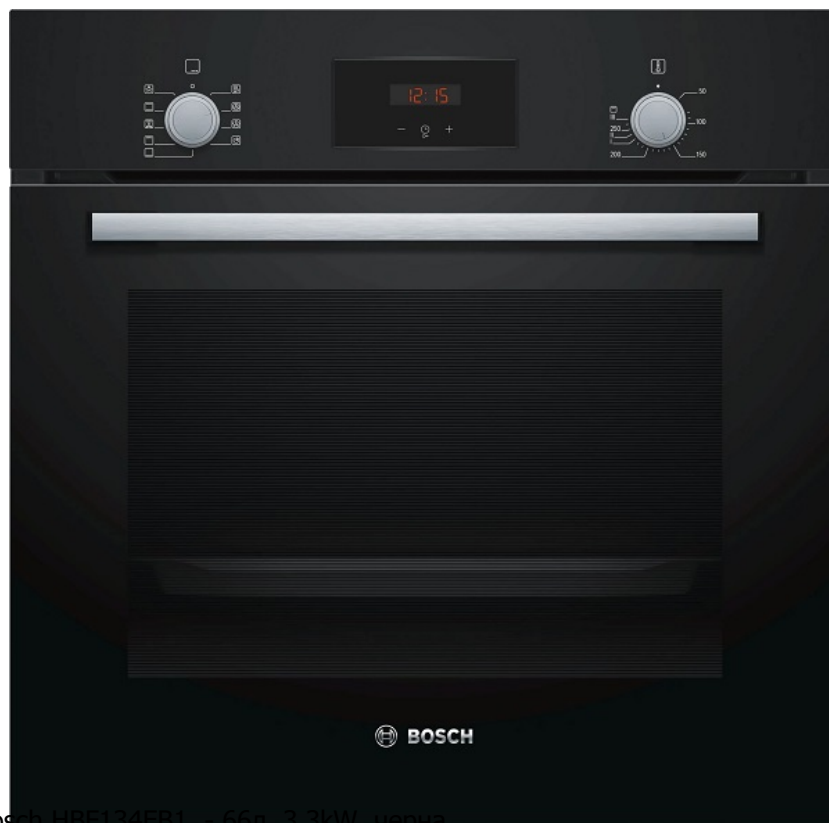

Фурна за вграждане Bosch HBF134EB1 - 66л, 3.3kW, черна

Фурна за вграждане Bosch HBF134EB1 - 66л, 3.3kW, черна

- 3D горещ въздух: перфектни резултати при готвене на до 3 нива едновременно благодарение на оптималното разпределение на топлина .
- EcoClean Direct: почти не е необходимо почистване благодарение на специалното покритие на задната стена, което автоматично абсорбира замърсяванията.
- Контрол чрез LED дисплей, червен: лесно управление благодарение на функциите за продължителност.

Функции за готвене:

- Фурна с 7 начина на нагряване: 3D HotAir, горно/долно нагряване, инфра-грил с циркулация на въздуха, нагряване &bdquo;Пица&rdquo;, долно нагряване
- Обем: 66 л

Решетки / водачи:

- Брой нива: 5
- Фурна с голям обем и телескопични водачи на 1 ниво

Дизайн:

- Управление чрез въртящи се бутони, Потъващи бутони за управление
- XXL обем и сив емайл

Почистване:

- EcoClean самопочистващо се покритие: задна стена
- EcoClean Direct Plus
- Изцяло стъклена вътрешна страна на вратата

Комфорт:

- LED-Display
- Електронен програмен часовник: включване, изключване, аларма, показване на часа
- Стандартна дръжка
- Бързо загряване
- Халогенно осветление
- Охлаждащ корпуса вентилатор

Техническа информация: