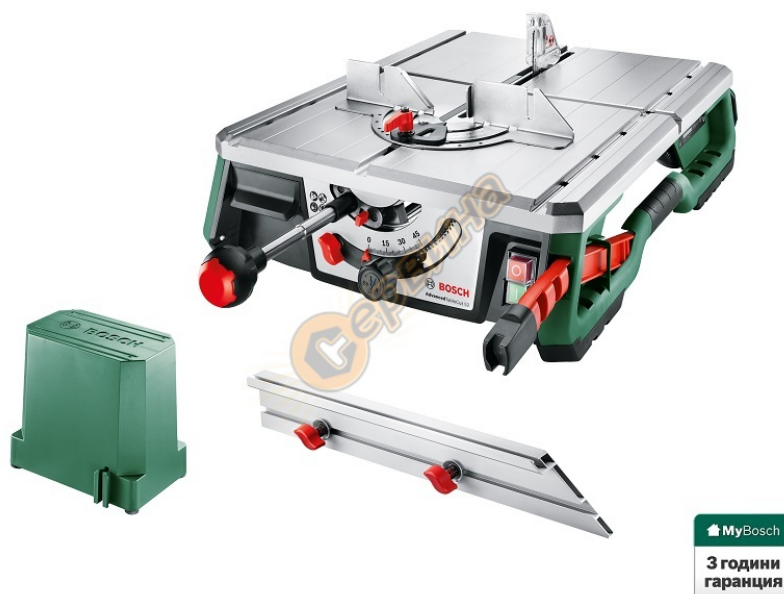

## Стационарен трион Bosch AdvancedTableCut 52 0603B12001 - 550W, NanoBlade

## Стационарен трион Bosch AdvancedTableCut 52 0603B12001 - 550W, NanoBlade

- Компактна настолна машина за рязане с технологията NanoBlade
- SDS захвата на режещия трион осигурява смяната му без необходимост от инструменти
- Подвижна основа
- Функция за рязане под ъгъл

## Окомплектовка:

- nanoBLADE Wood Basic 65
- Екстрактор за винтове
- Ограничител за успореден водач
- Опорно блокче
- Подвижна основа
- Универсална преграда
- Успореден ограничител

## Параметри:

- Ниво на шума: 90 dB(A)
- Ниво на звуковата мощност: 100 dB(A)
- Номинална консумирана мощност: 550 W
- Обороти на празен ход: 8.200 1/min
- Дълбочина на рязане при 90°/90°: 52 mm
- Дълбочина на рязане при 45°/90°: 35 mm
- Ъгъл на скосяване хоризонтален: -60° до +60°
- Ъгъл на скосяване вертикален: 0° до 45°
- Размери на инструмента (Ш x Д x В): 435 x 637 x 246 mm
- Тегло на машината: 8,5 kg