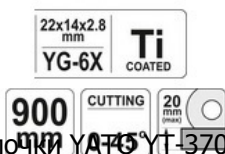

Машина за рязане на плочки YATO YT-3705 - 90см

Машина за рязане на плочки YATO YT-3705 - 90см

- Професионален инструмент за рязане на плочки
- Основата е оборудвана с два наклонящи се метални плота за улесняване на счупването на по-твърдите плочки
- Единичен стоманен водач гарантира стабилно и прецизно водене на ножа
- Точната скала позволява прецизно изрязване на определената ширина на плочката

Характеристики:

- Линейно рязане до: 900 мм
- Острие изработено от синтерован карбид YG6X
- Допустима дебелина на плочката до: 20 мм
- Размери: 1100 x 305 мм
- Тегло: 17.3 кг

- Производител: TOYA S.A. - Полша