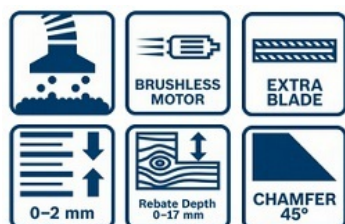

Акумулаторно ренде Bosch GHO 12V-20 06015A7000 - 12V, без батерия и зарядно

PROFESSIONAL
12V
SYSTEM

Акумулаторно ренде Bosch GHO 12V-20 06015A7000 - 12V, без батерия и зарядно

- Първото професионално 12 V ренде за ново натрупване на опит при управление на инструмент
- Fino и лесно регулиране на дълбочината на рендосване
- Качествено изпълнение от алуминий
- Отделение за съхраняване на втори нож
- Превключване на прахоотвеждането в зависимост от посоката на рендосване
- Най-добра работа във всяко работно положение благодарение на първото 12 V ренде на Bosch
- Доставка се без батерия и зарядно

Окомплектовка:

- 2 x нож за ренде, 56 x 5,5 x 1,1 mm

Параметри:

- Напрежение на акумулатора: 12 V
- Регулируема дебелина на затягане: 0-2 mm
- Регулируема дълбочина на фалца: 0-17 mm
- Обороти на празен ход: 14500 мин-1
- Широчина на рязане: 56 mm
- Широчина на рендето: 56 mm
- Тегло: 1.50 кг