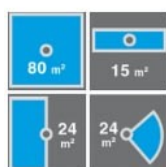

## Разпръсквач мултифункционален GF Mini driver 8004-3616 - 80м2

## Разпръсквач мултифункционален GF Mini driver 8004-3616 - 80м2

- Мултифункционален разпръсквач за напояване, предназначен за малки площи с различна форма до 80 м2
- Настройка на напояване с 4 вида струи за 4 типа площи
- Максимална покривна площ: 80 м2
- Максимален дебит: 16 л/мин
- Работно налягане: 2-4 bar
- Опаковка: без блистер
- Тегло: 0.1 кг
  
- Производител: GF S.r.l. - Италия