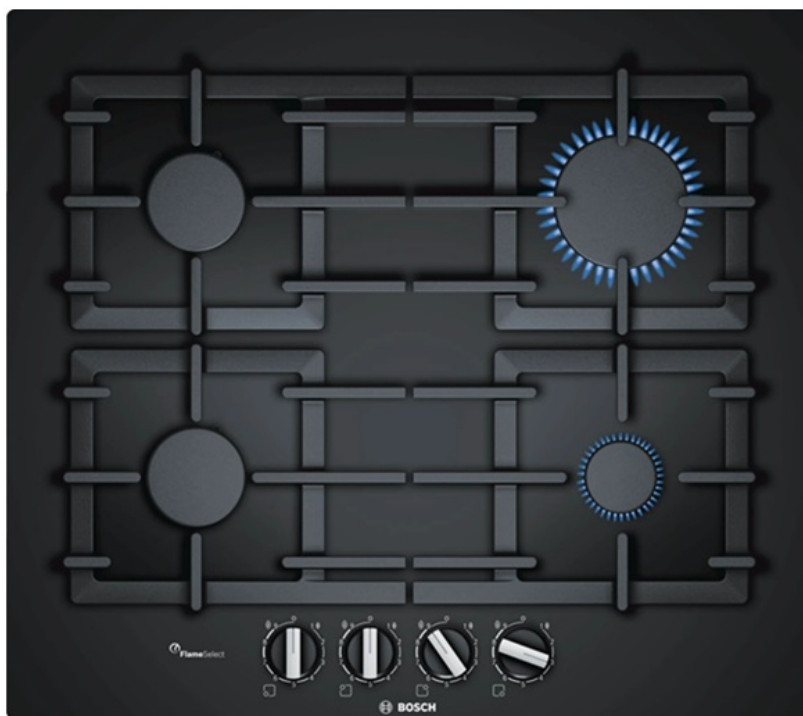

## Газов стъклокерамичен плот Bosch PPP6A6B90 - 60см, 4 зони

## Газов стъклокерамичен плот Bosch PPP6A6B90

- Стъклокерамичен газов плот с FlameSelect: постигате перфектни резултати благодарение на 9 прецизно регулирани степени на мощност
- FlameSelect: прецизно регулиране на пламъка в 9 степени на мощност
- Опция за стандартно или полу изцяло вградване на рамката: може да изберете изцяло вградена или леко подаваща се рамка
- Основа от закалено стъкло: елегантен дизайн и лесно почистване
- Непрекъснати чугунени поставки за съдовете: осигуряват голяма стабилност докато готвите

## Технически данни

-PPP6A6B90 Серия 6 &ndash; Газов готварски плот, твърдо стъкло, черен, 60 см.

## Дизайн

- Закалено стъкло черен
- 2 възможности за монтаж:
  - &ndash; вградване в една равнина с работния плот
  - &ndash; стандартен монтаж с леко надстърчане над работния плот