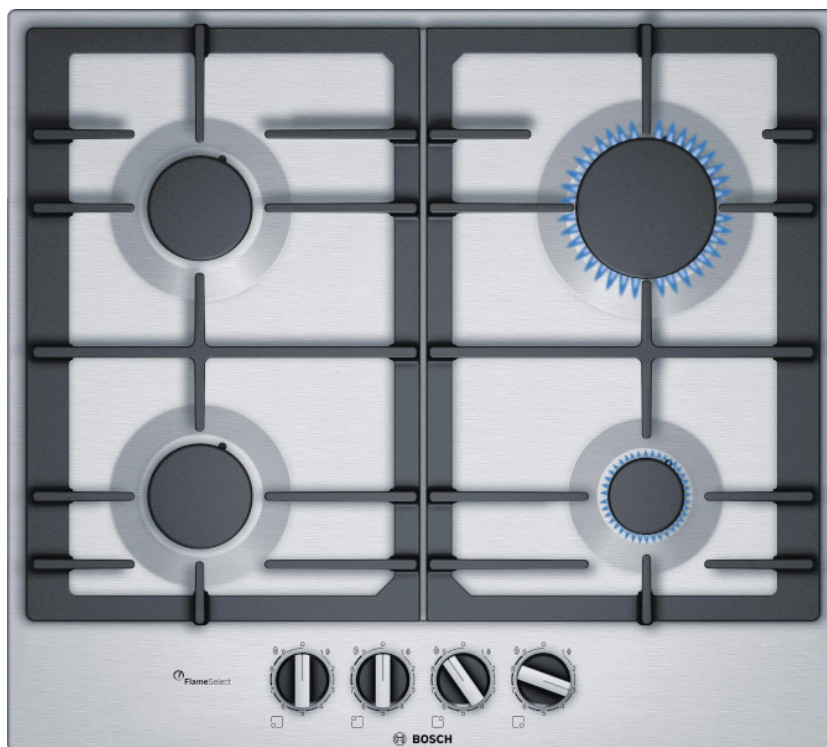

## Комбиниран газов плот Bosch PCP6A5B90 - 60см, 4 зони

## Комбиниран газов плот Bosch PCP6A5B90

- Стъклокерамичен газов плот с FlameSelect: постигате перфектни резултати благодарение на 9 прецизно регулирани степени на мощност
- FlameSelect: прецизно регулиране на пламъка в 9 степени на мощност
- Непрекъснати чугунени поставки за съдовете: осигуряват голяма стабилност докато готвите
- Цвят на основата: неръждаема стомана

## Технически данни

- PCP6A5B90 | Серия 6 &ndash; Газов готварски плот, неръждаема стомана, 60см

## Удобство

- FlameSelect
- Запалване с една ръка
- Чугунени поставки за съдове