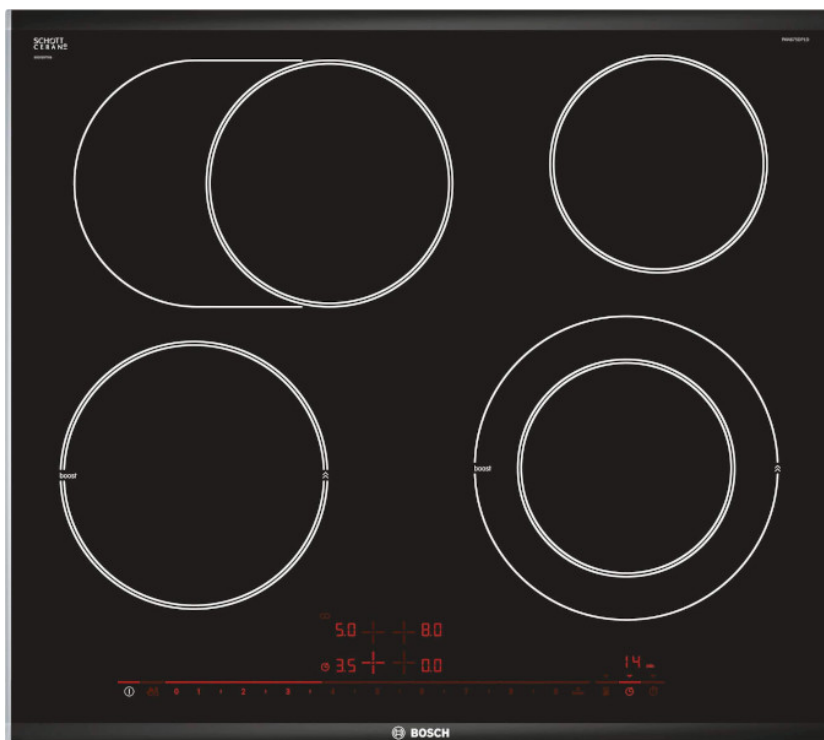

Стъклокерамичен плот Bosch PKN675DP1D 60см.

Стъклокерамичен плот Bosch PKN675DP1D 60см.

-Готварски Стъклокерамичен плот : прави готвенето и почистването изключително лесно. DirectSelect Premium: директен и лесен избор на желаната зона.

-DirectSelect Premium: директен, лесен избор на желаната готварска зона, степен на мощност и допълнителни функции.

-RoasterZone: допълнителна зона за готвене, която можете да включите за по-големи съдове.

Технически данни

-PKN675DP1D Серия 6 &ndash; Стъклокерамичен плот,60 см

Професионално оборудване

-DirectSelect Premium: директен и лесен избор на желаната зона за готвене, ниво на мощност и допълнителни функции

-Мощност и размери

-4 HighSpeed зони за готвене, от които:

-1 двукръгова зона

-1 зона, разширяема в овал

-Поддържане на топлината за всички зони

Дизайн

-Профил Comfort

Удобство