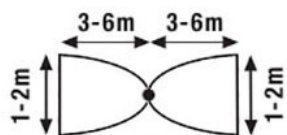

Разпръсквач за напояване изскачащ ивичен Gardena S-CS 01552-29 1/2" - 24 м²

6-24 м²

Разпръсквач за напояване изскачащ ивичен Gardena S-CS 01552-29 1/2" - 24 м²

- Gardena S-CS е изскачащ разпръсквач с ивична форма на поливане, част от системата за напояване SprinklerSystem от разпръсквачи, които се подават над земята
- Осигуряват ефективно и равномерно напояване
- Пригоден за напояването на по-малки морави и тесни тревни ивици с площ от 6 до 24м² с обхват на разпръскване от 6 до 12м

Характеристики:

- Свързване: вътрешна резба 1/2"
 - Максимална покривна площ: 24 м²
 - Обсег на разпръскване: 6-12 м
 - Дебит: 560 л/мин
 - Максимално налягане: 2 bar
 - Тегло: 0.13 кг
- Производител: Husqvarna AB(publ) - Швеция!