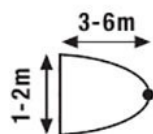

Разпръсквач за напояване изскачащ ивичен Gardena S-ES 01553-29 1/2" - 12 м²**3-12 м²**Разпръсквач за напояване изскачащ ивичен Gardena S-ES 01553-29 1/2" - 12 м²

- Gardena S-ES е изскачащ разпръсквач с ивична форма на поливане, част от системата за напояване SprinklerSystem от разпръсквачи, които се подават над земята
- Осигуряват ефективно и равномерно напояване
- Пригоден за напояването на по-малки морави и тесни тревни ивици с площ от 3 до 12м² с обхват на разпръскване от 3 до 6м

Характеристики:

- Свързване: вътрешна резба 1/2"
 - Максимална покривна площ: 12 м²
 - Обсег на разпръскване: 3-6 м
 - Дебит: 280 л/мин
 - Максимално налягане: 2 bar
 - Тегло: 0.13 кг
- Производител: Husqvarna AB(publ) - Швеция!