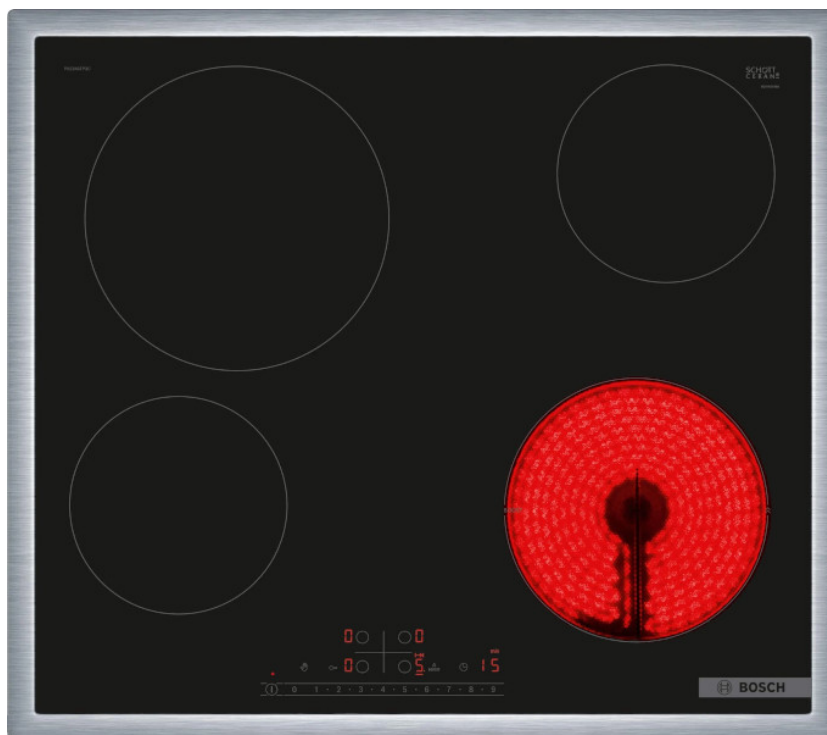

Стъклокерамичен плот Bosch PKE645FP2E 60см.

Стъклокерамичен плот Bosch PKE645FP2E 60см.

- Готварски Стъклокерамичен плот : прави готвенето и почистването изключително лесно. DirectSelect: директен и лесен избор на желаната зона.
- DirectSelect: директен, лесен избор на желаната готварска зона, степен на мощност и допълнителни функции.
- PowerBoost – до 20% повече мощност, когато готвите на електрически плот.
- Таймер с функция изключване: изключва зоната за готвене след желаното време

Технически данни

- PKE645FP2E Серия 6 – Стъклокерамичен плот,60 см

Гъвкавост на зоните за готвене

- Зона за готвене отпред вляво: 145 мм, 1.2 KW
- Зона за готвене отзад вляво: 210 мм, 2.2 KW
- Зона за готвене отзад вдясно: 145 мм , 1.2 KW
- Предна дясна зона за готвене: 180 мм, 2 KW (макс. мощност 2.3 KW)

Удобство при управление

- DirectSelect: пряк и лесен избор на желаната зона за готвене, нивото на мощност и допълнителни функции: директно контролирайте мощността чрез сензорния панел.
- 17 степени на мощност: прецизно регулирайте топлината с 17 нива на мощност (9 основни и 8 междинни нива).
- Електронен програмен часовник с функция за изключване за всяка зона за готвене : изключва зоната за готвене в края на зададеното време (например за варени яйца).
- Електронен програмен часовник с функция за напомняне (аларма) : алармата се активира в края на зададеното време (например при варене на паста).