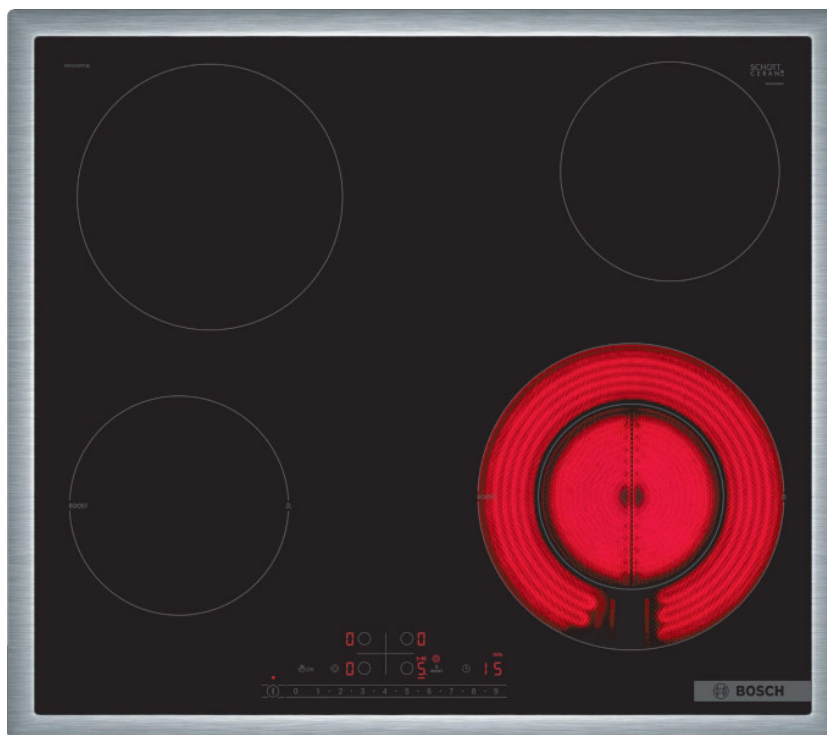

## Стъклокерамичен плот Bosch PKF645FP3E 60см.

## Стъклокерамичен плот Bosch PKF645FP3E 60см.

- Готварски Стъклокерамичен плот : прави готвенето и почистването изключително лесно. DirectSelect: директен и лесен избор на желаната зона.
- DirectSelect: директен, лесен избор на желаната готварска зона, степен на мощност и допълнителни функции.
- 21 см зона за готвене: разширяема зона за готвене.
- PowerBoost &ndash; до 20% повече мощност, когато готвите на електрически плот.
- Таймер с функция изключване: изключва зоната за готвене след желаното време

## Технически данни

- PKF645FP3E Серия 6 &ndash; Стъклокерамичен плот,60 см

## Гъвкавост на зоните за готвене

- 21 см зона за готвене: разширяема зона за готвене. Ring zone-двойна зона: използвайте обикновени или по-големи съдове за готвене върху разширяващата се зона за готвене.
- Зона за готвене отпред вляво: 180 мм, 2 KW
- Зона за готвене отзад вляво: 170 мм, 265 мм, 1.8 KW
- Зона за готвене отзад вдясно: 145 мм , 1.2 KW
- Предна дясна зона за готвене: 145 мм, 210 мм, 1.2 KW (макс. мощност 3 KW)