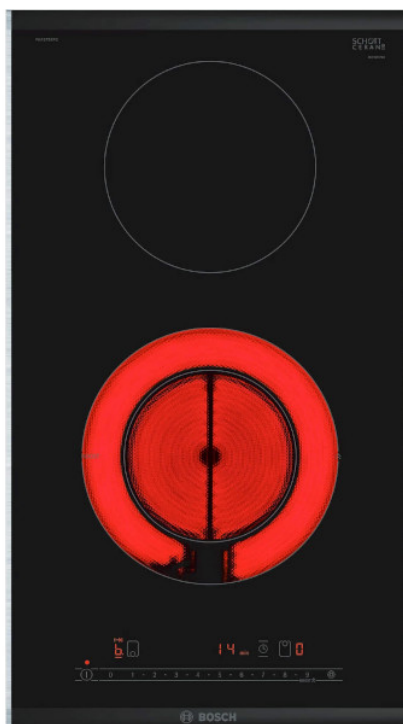

Стъклокерамичен плот Bosch PKF375FP2E 30см.

Стъклокерамичен плот Bosch PKF375FP2E 30см.

- Стъклокерамичен плот от програмата Domino: прави готвенето и почистването изключително лесно.
- DirectSelect: директен, лесен избор на желаната готварска зона, степен на мощност и допълнителни функции.
- ComfortProfil: елегантен, добре оформен дизайн с преден фасет и странични метални лайсни.
- PowerBoost: свободно избираема мощност за до 20% по-бързо нагряване.
- Таймер с функция изключване: изключва избраната готварска зона след настроеното време.
- ReStart: ако нещо заври, готварският плот автоматично ще се изключи и ще запази последната избрана настройка.

Технически данни

-PKF375FP2E | Серия 6 – Индукционен Стъклокерамичен плот 30 см

Гъвкавост на зоните за готвене

- 30 см: място за 2 тигани или тенджери.
- Ring zone double: използвайте обикновени или по-големи съдове за готвене върху разширяващата се зона за готвене.

Дизайн

-Профил Comfort

Удобство при управление

- 17 степени на мощност: прецизно регулирайте топлината с 17 нива на мощност (9 основни и 8 междинни нива).
- Електронен програмен часовник с функция за изключване за всяка зона за готвене : изключва зоната за готвене в края на зададеното време (например за варени яйца).
- Електронен програмен часовник с функция за напомняне (аларма)

- Front: водата завира по -бързо благодарение на 20% повече енергия, отколкото при най -високото стандартно ниво.
- Функция ReStart: в случай на неволно изключване възстановете всички предишни настройки, като включите плота отново в рамките на 4 секунди.