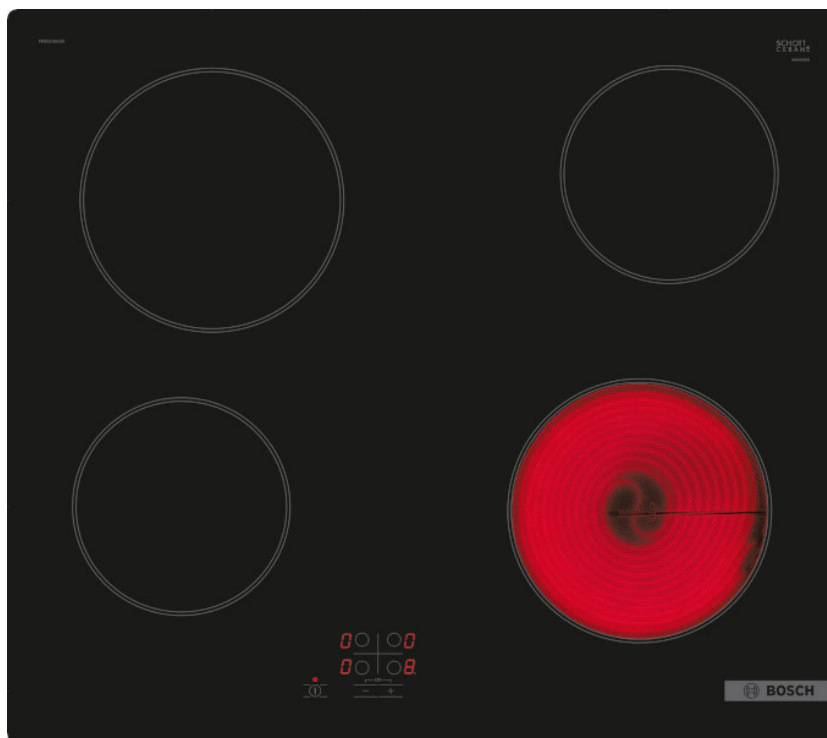

Стъклокерамичен плот Bosch PKE61RAA2E - 60см, 4 зони

Стъклокерамичен плот Bosch PKE61RAA2E

- Готварски Стъклокерамичен плот : прави готвенето и почистването изключително лесно. --
- TouchSelect: избор на желаната готварска зона и лесно настройване на необходимата степен на мощност.
- ChildLock: заключва контролния панел, за да се предотврати инцидентна промяна в настройките.

Технически данни

- PKE61RAA2E Серия 2 – Стъклокерамичен плот,60 см

Гъвкавост на зоните за готвене

- 60 см: място за 4 тигани или тенджери.
- Зона за готвене отпред вляво: 145 мм, 1.2 KW
- Зона за готвене отзад вляво: 180 мм, 2 KW
- Зона за готвене отзад вдясно: 145 мм , 1.2 KW
- Зона за готвене отпред вдясно: 180 мм, 2 KW

Удобство при управление

- TouchControl +/- (EntryTouch): управлявайте мощността с отпечатаните с +/- бутони .
- 9 степени на мощност: прецизно адаптира топлината с 9 нива на мощност.
- Бързо изключете зоната за готвене с едно по -дълго докосване.

Дизайн

- Без рамка

Безопасност

- Защита за деца: предотвратява неволно активиране на плота.
- Бутон за включване: изключете всички зони за готвене с едно натискане на бутон.

- Индикатор за включване: показва дали плота се загарява.
- Изключване за безопасност: от съображения за безопасност, плотът се изключва автоматично след предварително зададеното време (персонализира се).