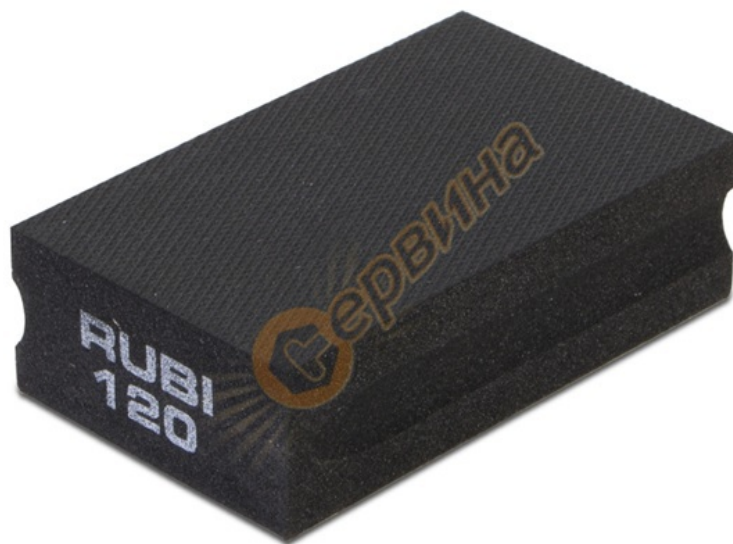

Диамантена гъба за шлайфане Rubi 61975 - P120

Диамантена гъба за шлайфане Rubi 61975 - P120

- Гъба за шлайфане Rubi идеална за шлифование на ръбове и полиране на повърхности от естествен камък и керамични плочки
- Изработена от диамантена подложка и полугъвкава гъба с отлична адаптация към ръката на потребителя
- Страничният улей увеличава ергономичността и намалява умората на ръцете по време на употреба
- Препоръчва се мокро използване

Характеристики:

- Зърненост: P120
- Размери: 58x94x30 мм
- Размери на диамантената подложка: 55x90 мм
- Тегло: 0.15 кг
- Производител: Germans Boada Group Rubi - Spain