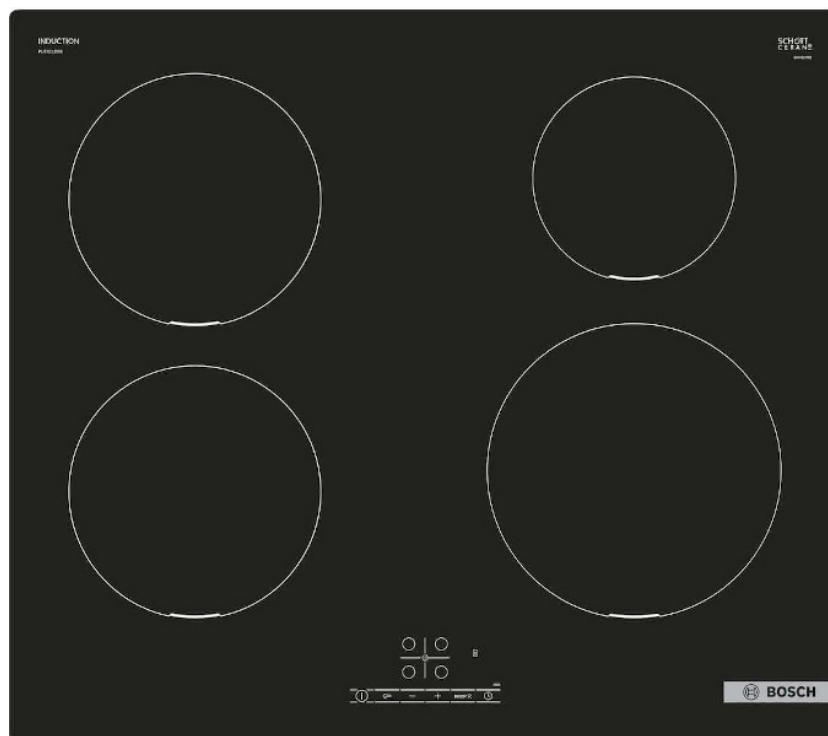

Индукционен Стъклокерамичен плот Bosch PUE611BB6E

Индукционен Стъклокерамичен плот Bosch PUE611BB6E

- Готварски плот с индукционни котлони: готвите бързо, чисто и безопасно, като използвате много малко енергия.
- TouchSelect: избор на желаната готварска зона и лесно настройване на необходимата степен на мощност.
- PowerBoost: по-бързо нагряване с до 50% повече мощност.
- Таймер с функция изключване: изключва избраната готварска зона след настроеното време

Технически данни

- PUE611BB6E Серия 4 – Индукционен Стъклокерамичен плот Bosch 60 см

Професионално оборудване

- TouchSelect: лесен избор на плот и регулиране на желаната мощност
- Мощност и размери
- 4 индукционни готварски зони
- Предна лява зона за готвене: 180 мм, 1.8 KW (макс. мощност 3.1 KW)
- Задна лява зона за готвене: 180 мм, 1.8 KW (макс. мощност 3.1 KW)
- Задна дясна зона за готвене: 145 мм , 1.4 KW (макс. мощност 2.2 KW)
- Предна дясна зона за готвене: 210 мм, 2.2 KW (макс. мощност 3.7 KW)

Размери

- Размери на продукта (ВхШхД mm): 51 x 592 x 522
- Необходим размер на нишата за монтаж (ВхШхД mm) : 51 x 560 x (490 – 500)
- Захранващ кабел: 110 см, С включен кабел
- Минимална дебелина на плота: 16 мм
- Функция PowerManagement: ограничете максималната мощност, ако е необходимо (зависи от защитата на предпазителя на електрическата инсталация).