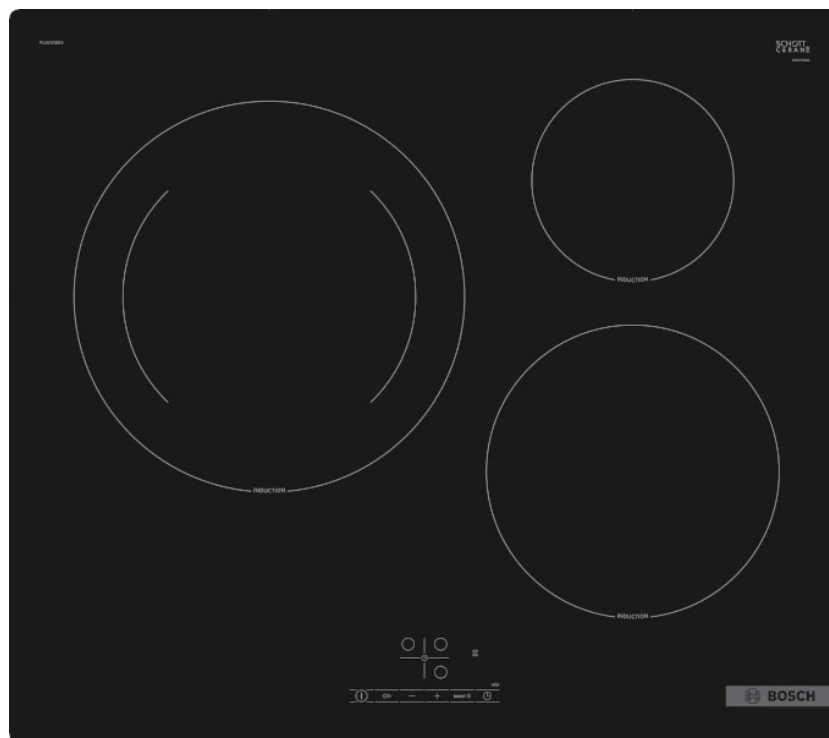

Индукционен Стъклокерамичен плот Bosch PUJ61RBB5E

Индукционен Стъклокерамичен плот Bosch PUJ61RBB5E

- Готварски плот с индукционни котлони: готвите бързо, чисто и безопасно, като използвате много малко енергия.
- TouchSelect: избор на желаната готварска зона и лесно настройване на необходимата степен на мощност.
- Индукция: бързо, прецизно готвене, лесно почистване и нисък енергиен разход.
- PowerBoost: по-бързо нагряване с до 50% повече мощност.
- Таймер с функция изключване: изключва избраната готварска зона след настроеното време
- 28 см зона за готвене: за малки и големи тенджери и тигани.

Технически данни

-PUJ61RBB5E Серия 4 – Индукционен Стъклокерамичен плот Bosch 60 см

Дизайн

- Без рамка

Удобство при управление

- 3 индукционни зони
- 28 см зона за готвене: за малки и големи тенджери и тигани.
- TouchSelect: лесен избор на плот и регулиране на желаната мощност: управлявайте мощността с отпечатаните с +/- бутони
- 17 степени на мощност: прецизно регулирайте топлината с 17 нива на мощност (9 основни и 8 междинни нива).
- Изключва зоната за готвене в края на зададеното време (например за варени яйца).
- Таймер: в края на зададеното време се чува аларма (например за паста).

Гъвкавост на зоните за готвене

- Задна лява зона за готвене: 280 мм, 2.6 KW (макс. мощност 3.7 KW)
- Задна дясна зона за готвене: 145 мм , 1.4 KW (макс. мощност 2.2 KW)
- Предна дясна зона за готвене: 210 мм, 2.2 KW (макс. мощност 3.7 KW)